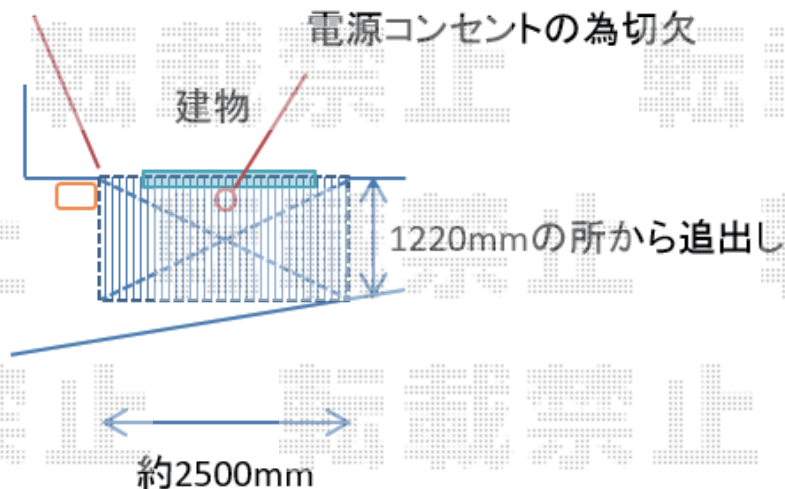

## ウッドデッキ 施工概略図

Value Select マージウッドデッキ  
間口= 1.5間(2,651mm)  
出幅= 4尺(1,220mm)  
色：【未定】  
床板：縦貼り  
束柱：Sタイプ(550mm)  
束柱色：カームブラック

Value Select ラティスデッキフェンス  
本体1枚(W×H) = T100/幅10用×2枚、12用×2枚  
中柱：T100×1本  
端柱：T100×2本  
90度専用角柱：T100×2本  
色：【未定】  
高さ= 1,000mm

固定された器具に  
合わせて切詰

この辺り  
電源コンセントの為切欠

※イメージ図

2018-8-524600

担当者

関