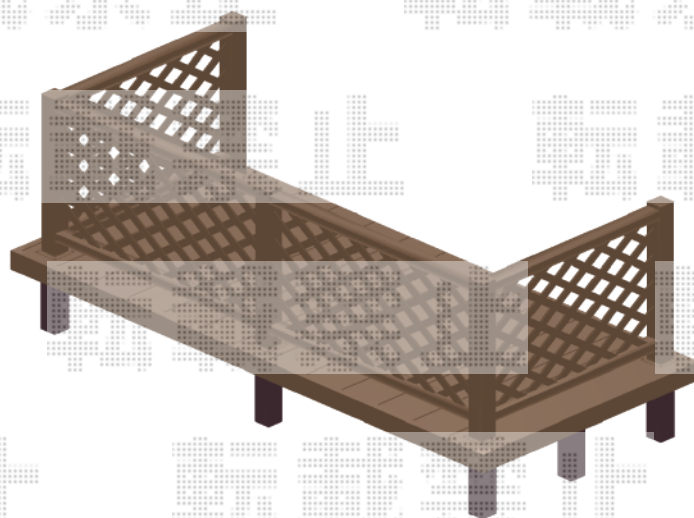

## ウッドデッキ 施工概略図

Value Select マージウッドデッキ  
間口= 1.5間(2,651mm)  
出幅= 4尺(1,220mm)  
色：【未定】  
床板：縦貼り  
束柱：Sタイプ(550mm)  
束柱色：カームブラック

Value Select ラティスデッキフェンス  
本体1枚(W×H) = T100/幅10用×2枚、12用×2枚  
中柱：T100×1本  
端柱：T100×2本  
90度専用角柱：T100×2本  
色：【未定】  
高さ= 1,000mm

固定された器具に  
合わせて切詰

この辺り  
電源コンセントの為切欠

※イメージ図

2018-8-524600

担当者

関