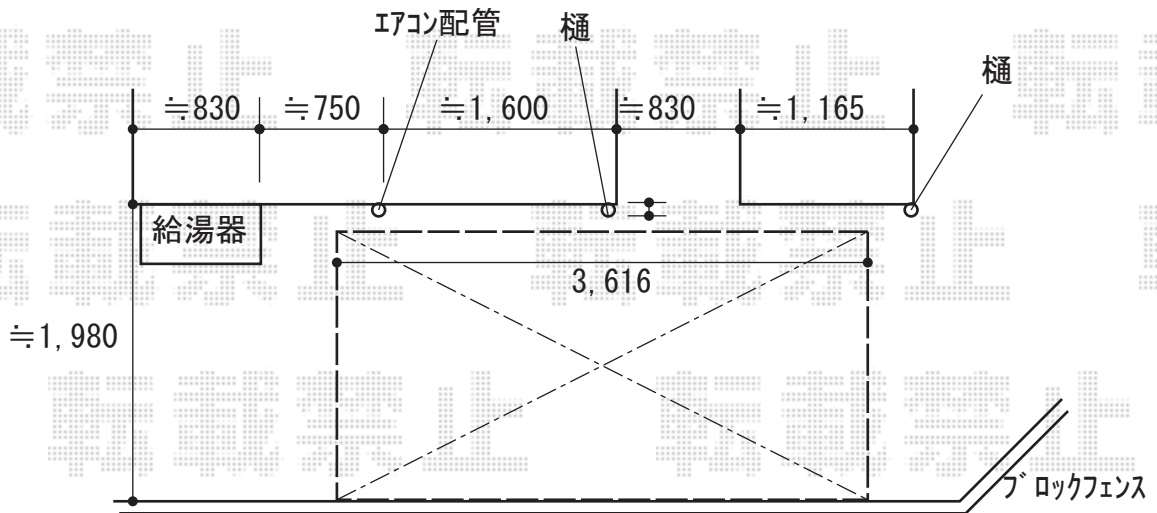

テラス屋根 施工概略図

LIXIL フーゴF 独立テラスタイプ 単体 木調色 積雪～20cm対応  
 間口= 3616mm  
 出幅= 1796mm  
 色： シャイングレー+クリエダーク  
 屋根材： ポリカーボネート（クリアマット・すりガラス調）  
 柱仕様： ロング柱28仕様（有効高 約2,800mm）

2018-8-524647

担当者

安田