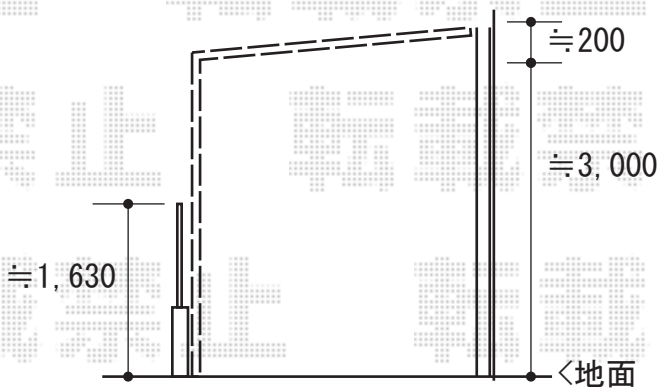

テラス屋根 施工概略図

LIXIL フーゴF 独立テラスタイプ 単体 木調色 積雪～20cm対応  
 間口= 3616mm  
 出幅= 1796mm  
 色： シャイングレー+クリエダーク  
 屋根材： ポリカーボネート（クリアマット・すりガラス調）  
 柱仕様： ロング柱28仕様（有効高 約2,800mm）

2018-8-524647

担当者

安田