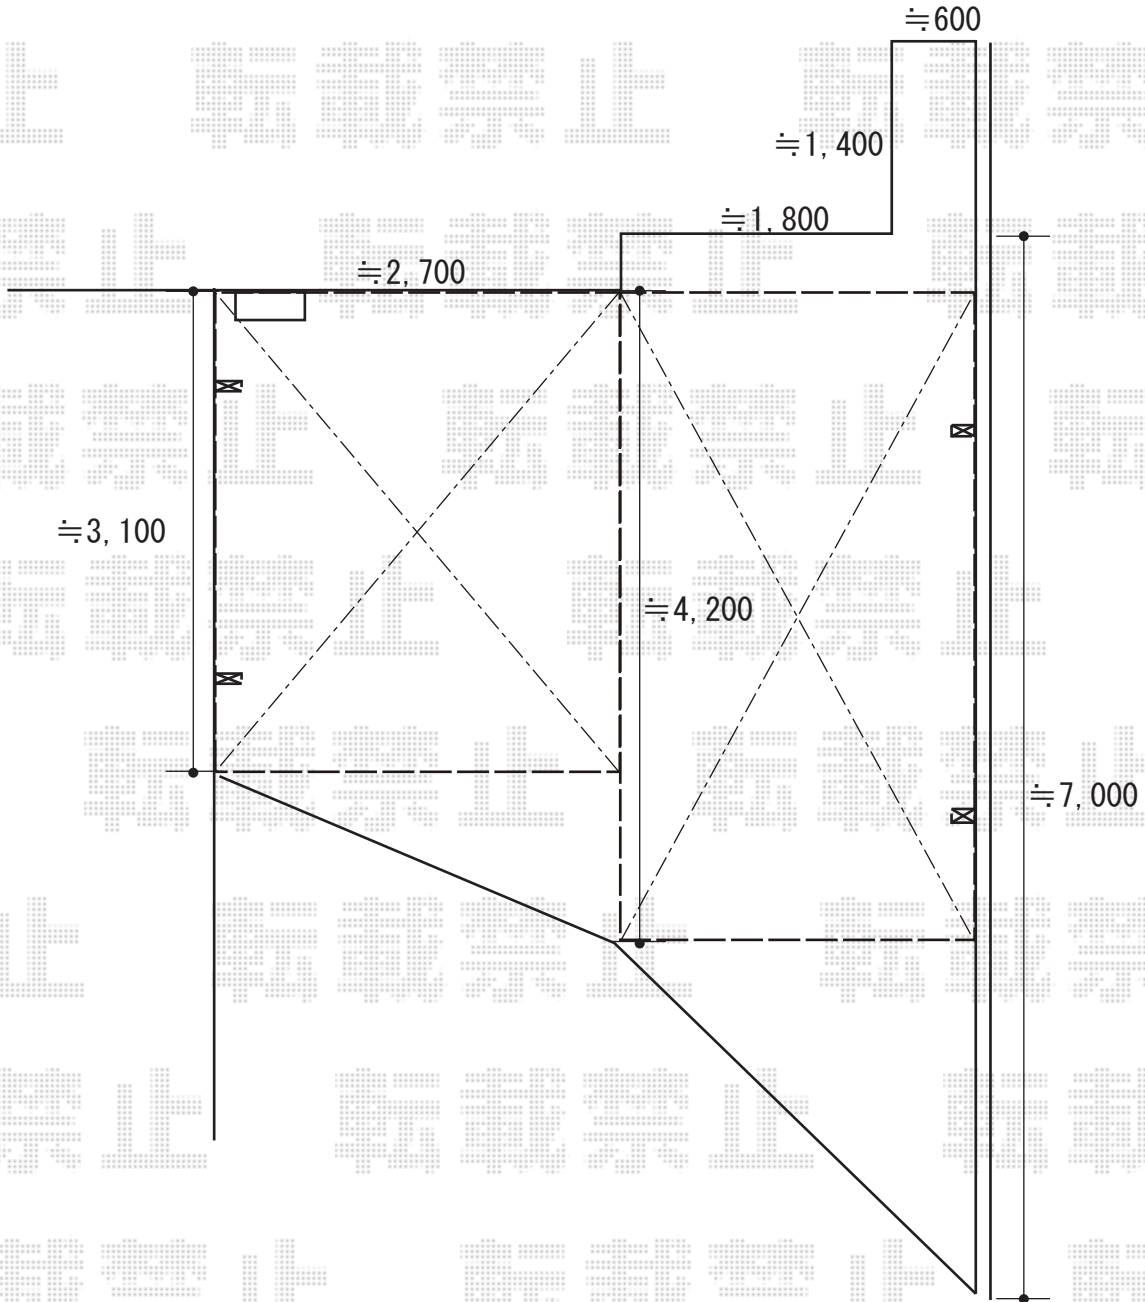

カーポート 施工概略図

YKK AP 【外観左側】レイナポートグラン 積雪～20cm対応
幅= 2,700mm 奥行= 5,052mm 色：プラチナステン
屋根材：熱線遮断ポリカーボネート(クリアマット)
柱仕様：ハイロング柱仕様(有効高 約2,800mm)

YKK AP 【外観右側】レイナポートグラン 積雪～20cm対応
幅= 2,700mm 奥行= 5,052mm 色：プラチナステン
屋根材：熱線遮断ポリカーボネート(クリアマット)
柱仕様：ハイルーフ柱仕様(有効高 約2,350mm)