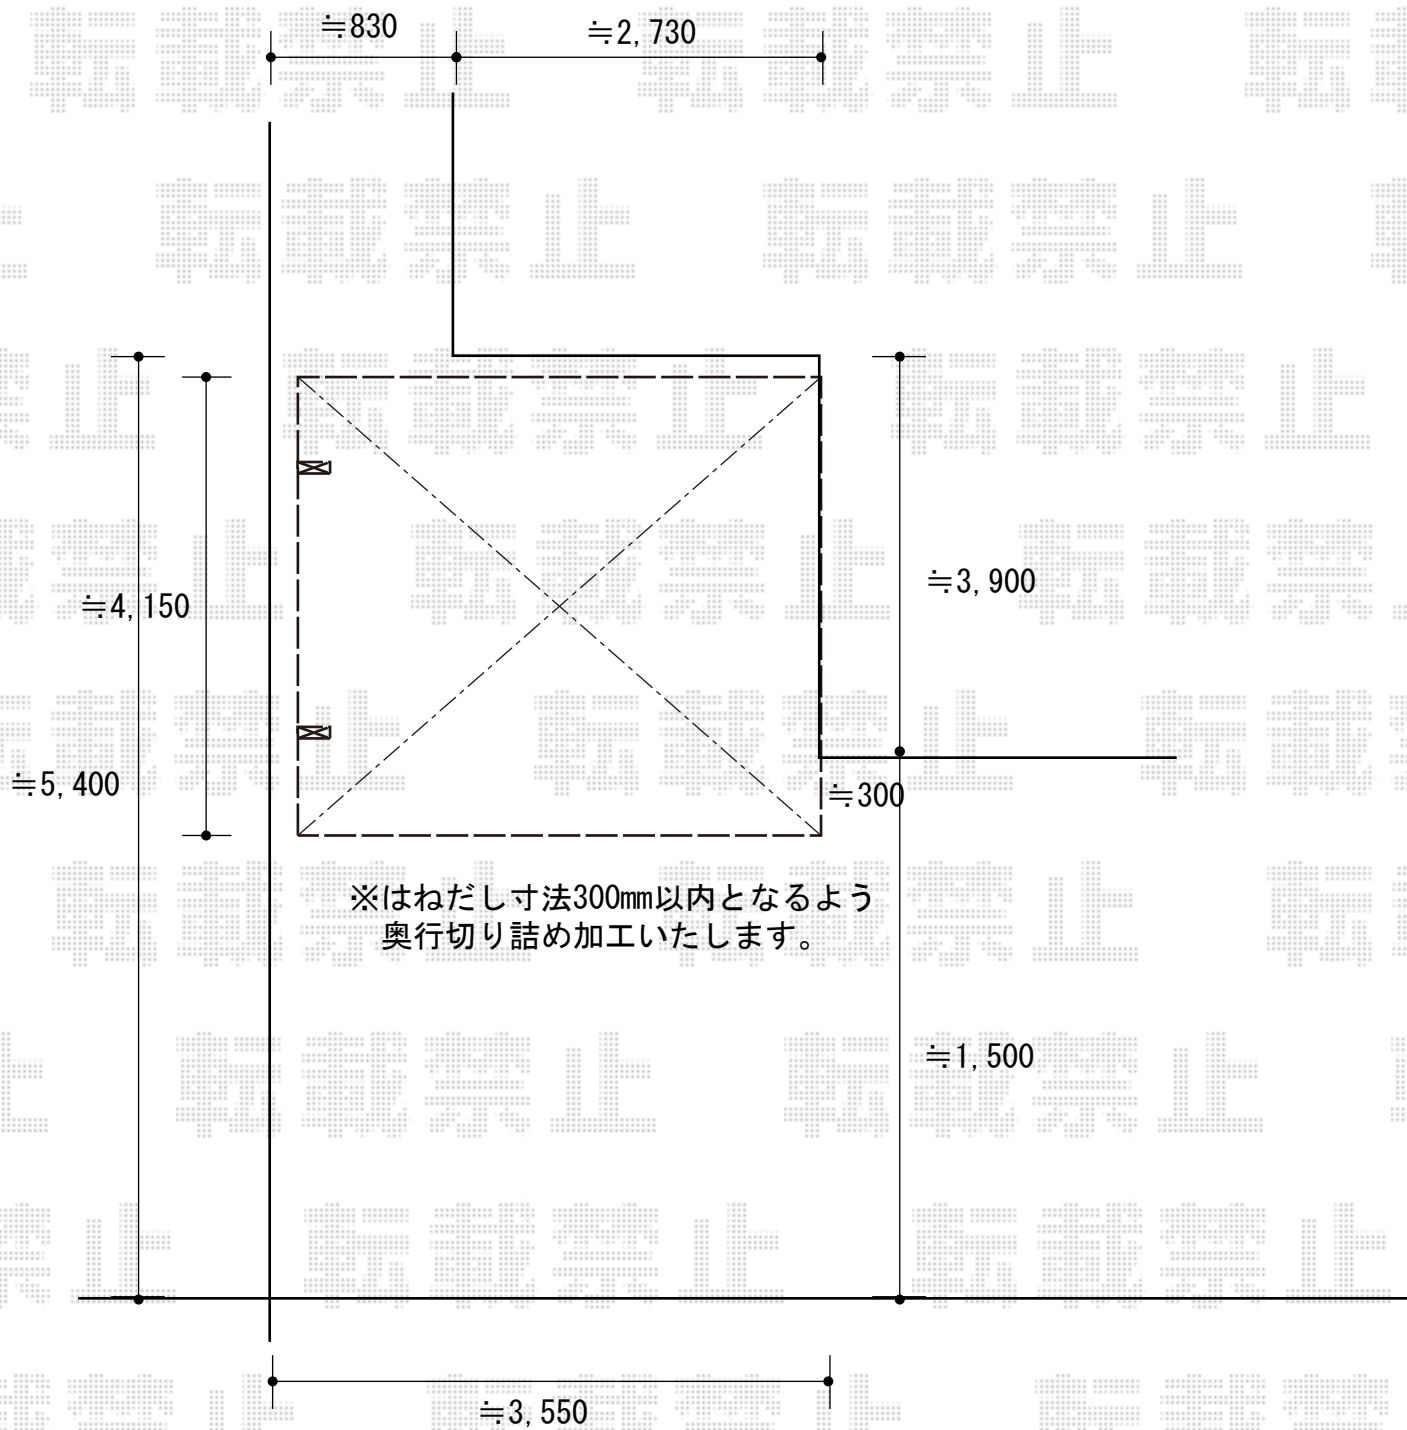

カーポート 施工概略図

YKK AP レイナベーカーポートグラン 積雪~20cm対応  
幅= 3,479mm  
奥行= 5,052mm  
色： プラチナステン  
屋根材： 熱線遮断ポリカーボネート(クリアマット)  
柱仕様： ハイルーフ柱仕様 (有効高 約2,500mm)

2018-8-524790

担当者

木挽