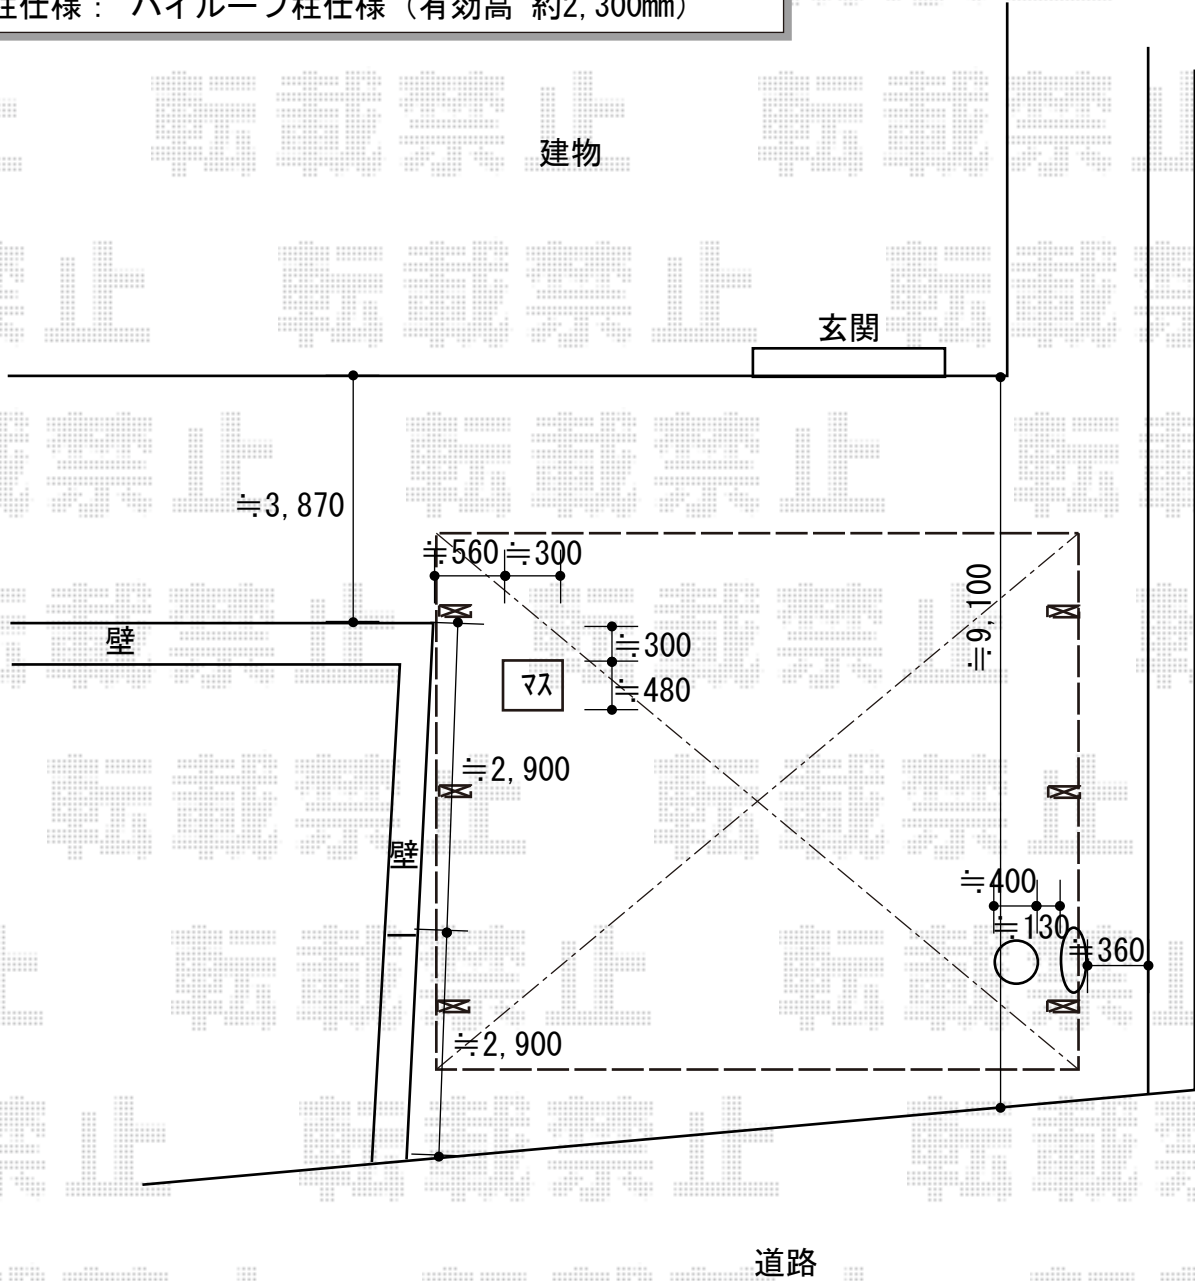

カーポート 施工概略図

YKK AP レイナツインポートグラン50 積雪50cm対応
 幅= 5,392mm
 奥行= 5,768mm
 色： プラチナステン
 屋根材： ポリカーボネート（アースブルー）
 柱仕様： ハイルフ柱仕様（有効高 約2,300mm）

2018-8-524841	担当者	伊野
---------------	-----	----