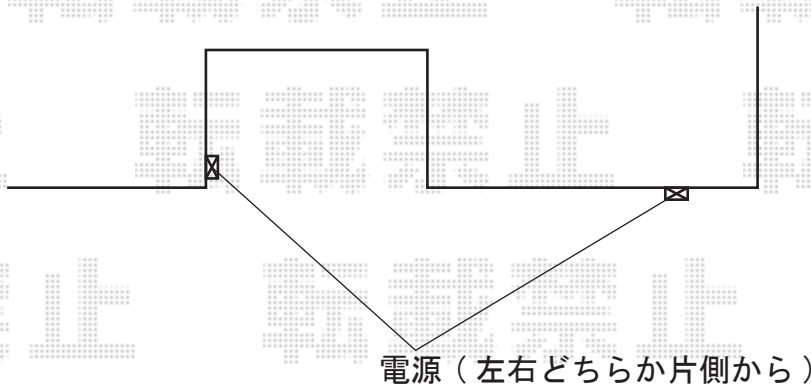

## 跳ね上げ門扉 施工概略図

LIXIL (TOEX) ワイドオーバードアS3型 電動式  
本体 (W×H) = (【特注】 3,700mm × 1,000mm)  
色：ブラック  
柱仕様：標準柱仕様 (有効通過高1,850mm)  
駆動：1モーター外観左側駆動/AC100V結線用柱仕様  
リモコン：標準2個入り

LIXIL ワイドオーバードアS5型 リモコン送信器PDC-3型 (追加用) ×1セット

- ◆現状 (笠木はみ出し寸法：30mm程度) で設置可能な扉幅は3,680mmとなります。今回ご希望頂きました扉幅3,700mmにてご案内差し上げておりますので、当社施工までにお客様にて笠木の切り欠きをお願い致します。

※敷地幅より、カーポート樋と笠木部分の内側から  
クリアランスを50mm見ております。

2018-8-524873

担当者

犬伏