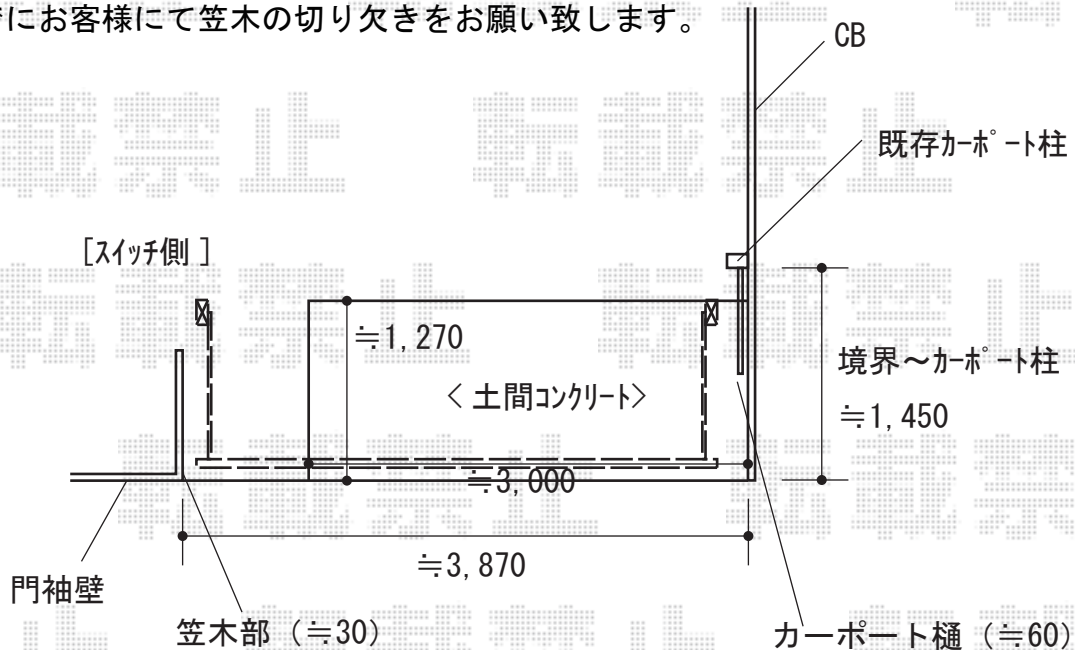

## 跳ね上げ門扉 施工概略図

LIXIL (TOEX) ワイドオーバードアS3型 電動式  
本体 (W×H) = (【特注】 3,700mm × 1,000mm)  
色：ブラック  
柱仕様：標準柱仕様 (有効通過高1,850mm)  
駆動：1モーター外観左側駆動/AC100V結線用柱仕様  
リモコン：標準2個入り

LIXIL ワイドオーバードアS5型 リモコン送信器PDC-3型 (追加用) ×1セット

- ◆現状 (笠木はみ出し寸法：30mm程度) で設置可能な扉幅は3,680mmとなります。今回ご希望頂きました扉幅3,700mmにてご案内差し上げておりますので、当社施工までにお客様にて笠木の切り欠きをお願い致します。

※敷地幅より、カーポート樋と笠木部分の内側から  
クリアランスを50mm見ております。

2018-8-524873

担当者

犬伏