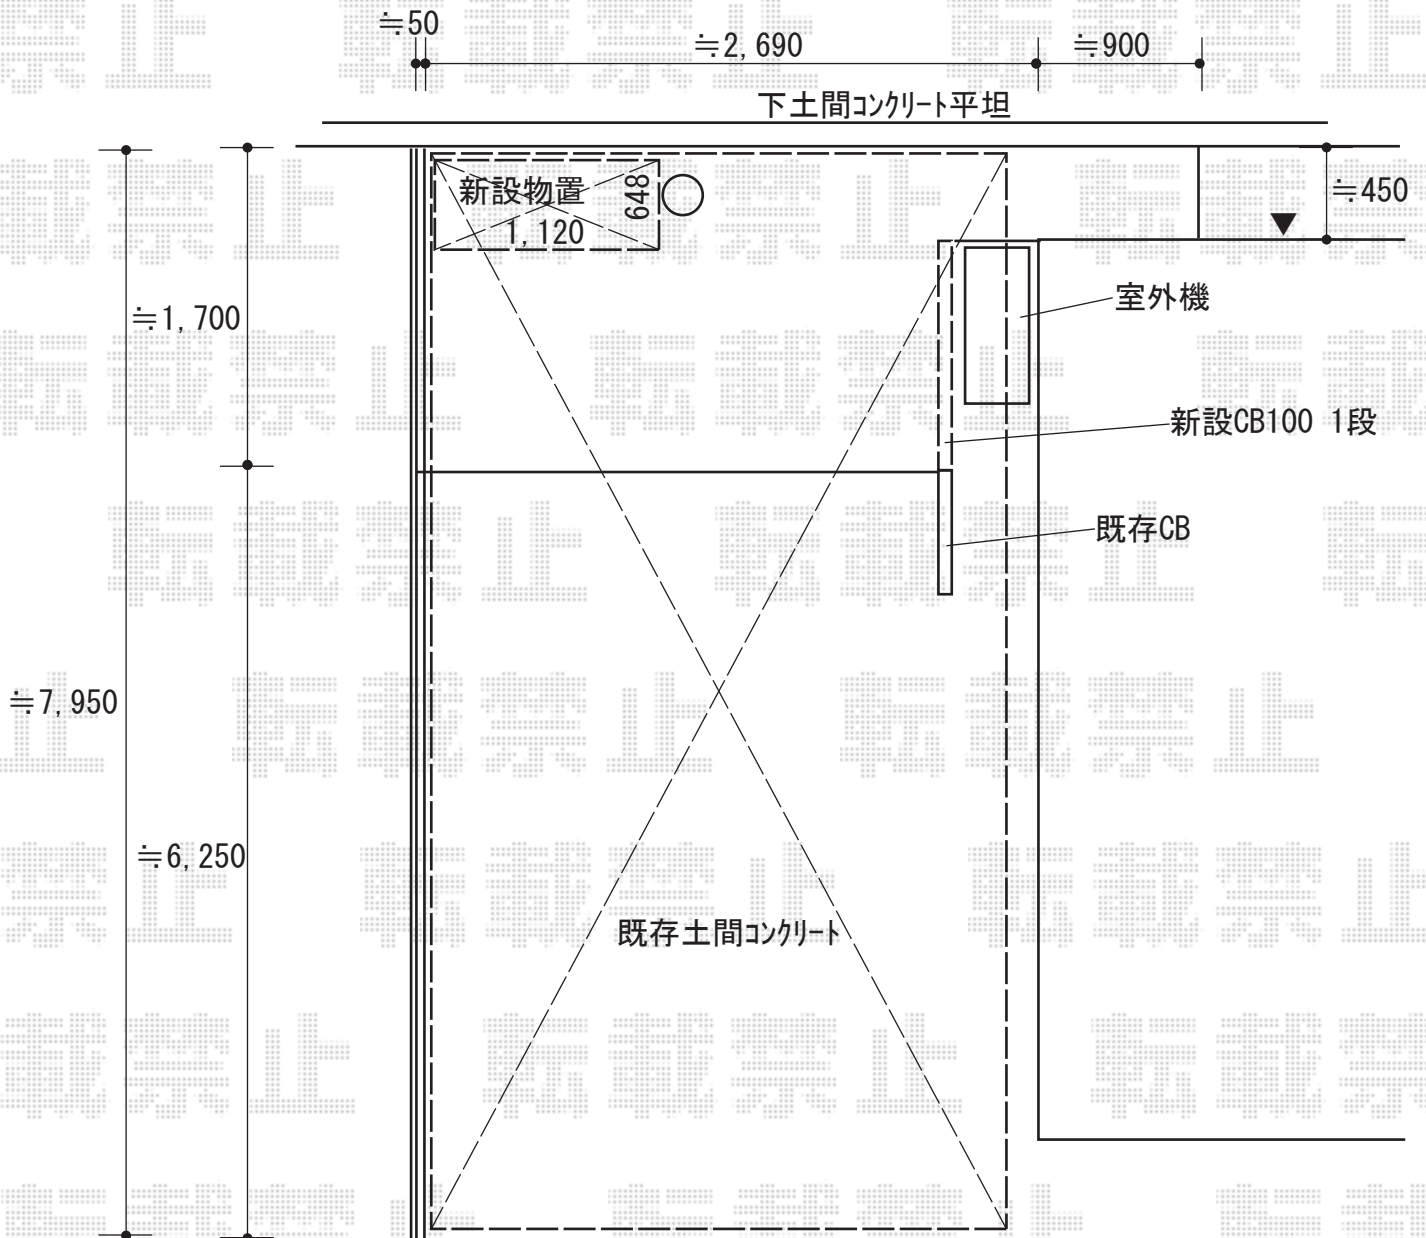

# カーポート 物置 施工概略図

YKK AP レイナポートグラン 縦連棟 積雪~20cm対応  
 幅= 2,400mm  
 奥行= 10,064mm  
 色：プラチナステン  
 屋根材：ポリカーボネート（アースブルー）  
 柱仕様：ハイルーフ柱仕様（有効高 約2,350mm）

YKK AP 着脱式サポート 標準・ハイルーフ兼用 2本入  
 色：プラチナステン

イナバ物置 シンプリー 一般型 1100×615×1903  
 間口= 1,100mm  
 奥行= 615mm  
 高さ= 1,903mm  
 色：プレミアムグレー  
 屋根タイプ：標準型  
 耐荷重タイプ：一般型  
 棚タイプ：長もの収納タイプ  
 数量：1台

2018-8-524939

担当者

小林