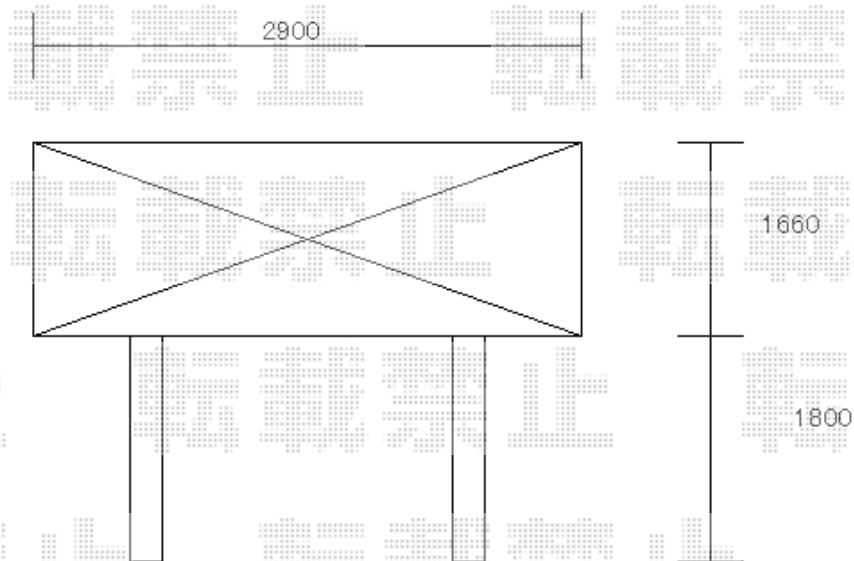

サイクルポート 施工概略図

LIXIL ネスカFミニ (フラットスタイル) 積雪~20cm対応
幅= 1,796mm
奥行= 2911(4台~7台用)mm
色: オータムブラウン
屋根材: 熱線吸収ポリカーボネート (クリアマットS・すりガラス調)
柱仕様: 標準柱仕様 (有効高 約1,900mm)

2018-8-525010

担当者

関