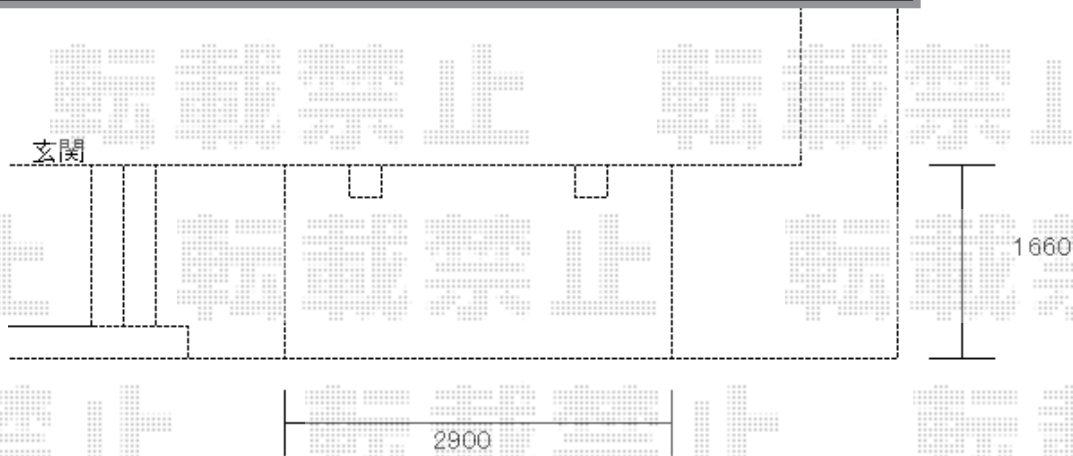

サイクルポート 施工概略図

LIXIL ネスカFミニ (フラットスタイル) 積雪~20cm対応
幅= 1,796mm
奥行= 2911(4台~7台用)mm
色: オータムブラウン
屋根材: 熱線吸収ポリカーボネート (クリアマットS・すりガラス調)
柱仕様: 標準柱仕様 (有効高 約1,900mm)

2018-8-525010

担当者

関