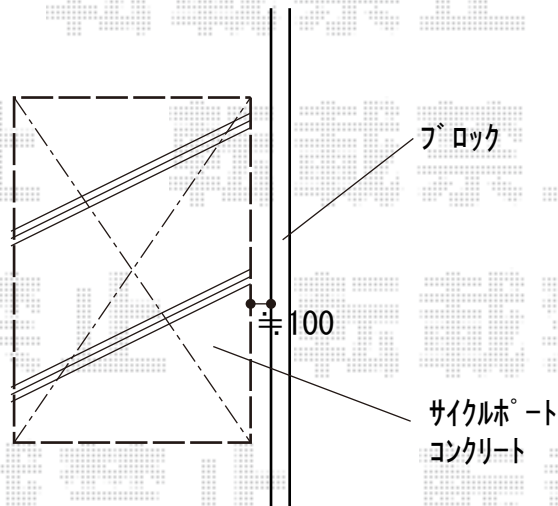

サイクルポート 施工概略図

LIXIL ネスカFミニ (フラットスタイル) 積雪~20cm対応  
幅= 2,096mm  
奥行= 2,911mm(4台~7台用)  
色: シャイングレー  
屋根材: 熱線吸収ポリカーボネート (クリアマットS・すりガラス調)  
柱仕様: 標準柱仕様 (有効高 約1,900mm)  
=====

LIXIL ネスカミニ 物干しセット 標準2本入り×1  
色: シャイングレー