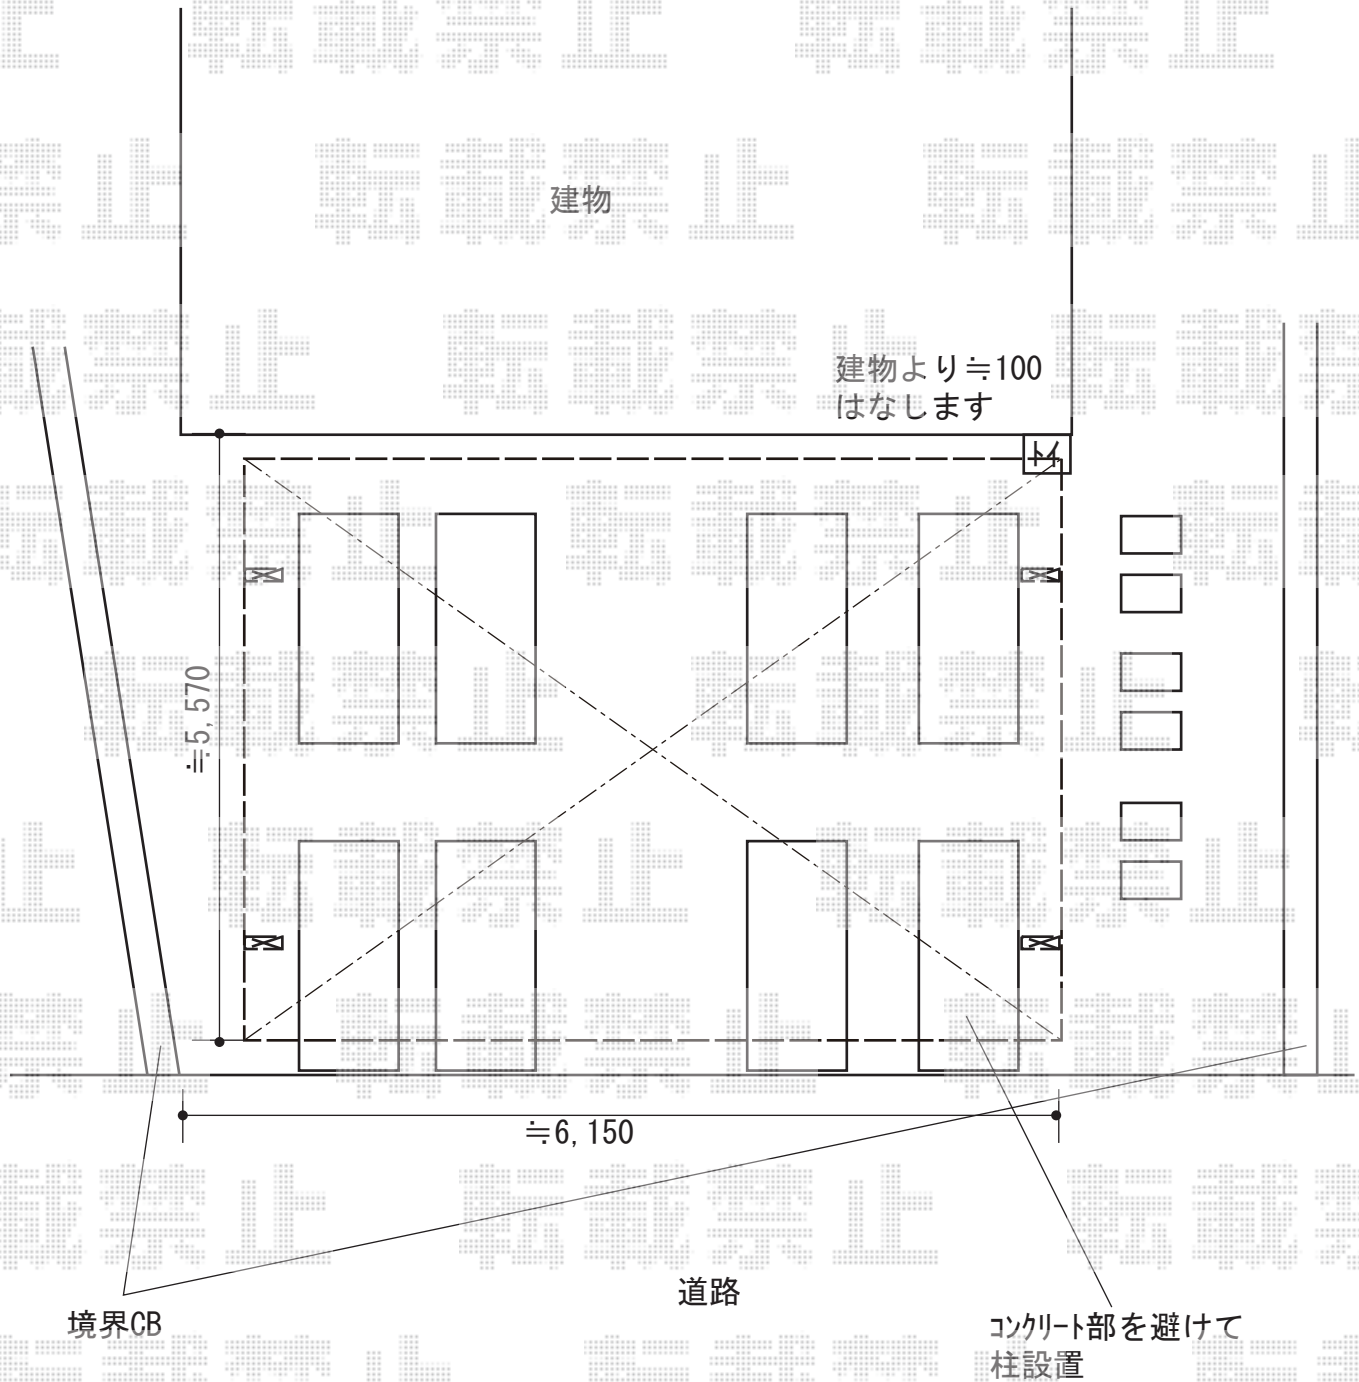

カーポート 施工概略図

YKK AP レイナツインポートグラン 積雪~20cm対応  
幅= 5,983mm  
奥行= 5,400mm  
色： プラチナステン  
屋根材： 熱線遮断ポリカーボネート(アースブルーマット調)  
柱仕様： ハイルフ柱仕様(有効高 約2,350mm)

2018-8-525115

担当者

木挽