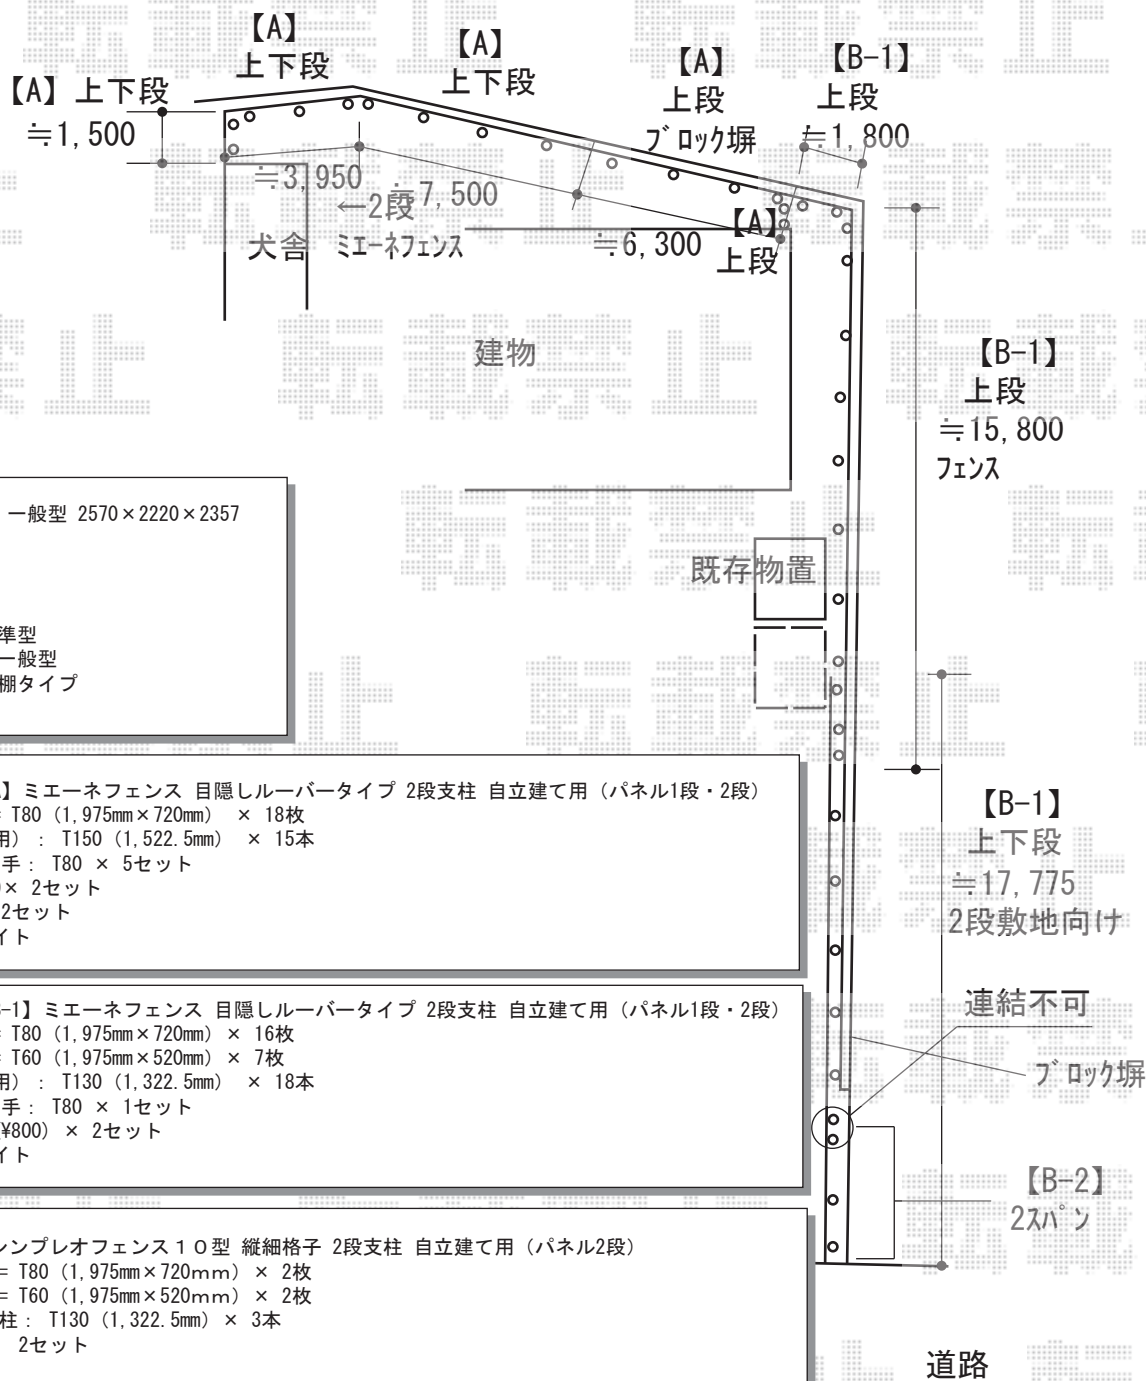

フェンス/物置 施工概略図

ヨド物置 エルモ 一般型 2570×2220×2357
 間口= 2,570mm
 奥行= 2,220mm
 高さ= 2,357mm
 色: SM(スミ)
 屋根タイプ: 標準型
 耐荷重タイプ: 一般型
 棚タイプ: 標準棚タイプ
 数量: 1台

Value Select 【A】ミーネフェンス 目隠しルーバータイプ 2段支柱 自立建て用 (パネル1段・2段)
 本体1枚 (W×H) = T80 (1,975mm×720mm) × 18枚
 2段支柱 (独立専用) : T150 (1,522.5mm) × 15本
 目隠しコーナー継手: T80 × 5セット
 端部カバー: T80 × 2セット
 端部キャップ: 2セット
 色: サントホワイト

Value Select 【B-1】ミーネフェンス 目隠しルーバータイプ 2段支柱 自立建て用 (パネル1段・2段)
 本体1枚 (W×H) = T80 (1,975mm×720mm) × 16枚
 本体1枚 (W×H) = T60 (1,975mm×520mm) × 7枚
 2段支柱 (独立専用) : T130 (1,322.5mm) × 18本
 目隠しコーナー継手: T80 × 1セット
 端部キャップ: (¥800) × 2セット
 色: サントホワイト

YKK AP 【B-2】シンプレオフェンス 10型 縦細格子 2段支柱 自立建て用 (パネル2段)
 本体1枚 (W×H) = T80 (1,975mm×720mm) × 2枚
 本体1枚 (W×H) = T60 (1,975mm×520mm) × 2枚
 自立建て用2段支柱: T130 (1,322.5mm) × 3本
 エンドキャップ: 2セット
 色: ホワイト

2018-8-525117 担当者 新西