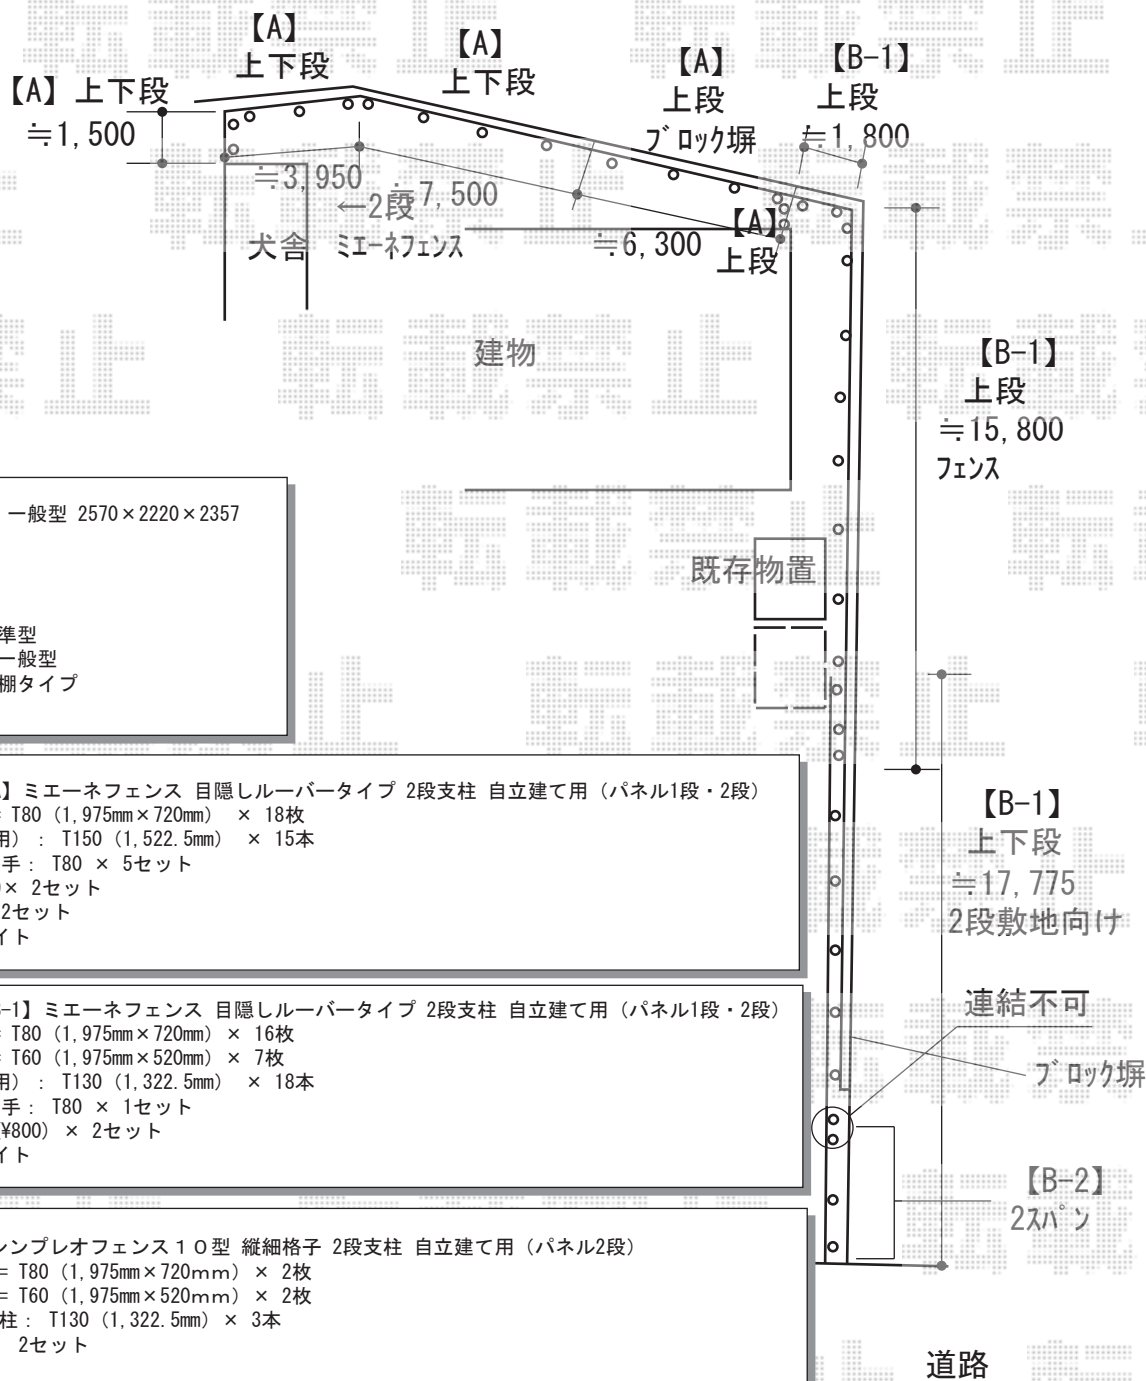

# フェンス/物置 施工概略図

ヨド物置 エルモ 一般型 2570×2220×2357  
 間口= 2,570mm  
 奥行= 2,220mm  
 高さ= 2,357mm  
 色: SM(スミ)  
 屋根タイプ: 標準型  
 耐荷重タイプ: 一般型  
 棚タイプ: 標準棚タイプ  
 数量: 1台

Value Select 【A】ミエーネフェンス 目隠しルーバータイプ 2段支柱 自立建て用 (パネル1段・2段)  
 本体1枚 (W×H) = T80 (1,975mm×720mm) × 18枚  
 2段支柱 (独立専用) : T150 (1,522.5mm) × 15本  
 目隠しコーナ継手: T80 × 5セット  
 端部カバー: T80 × 2セット  
 端部キャップ: 2セット  
 色: サントホワイト

Value Select 【B-1】ミエーネフェンス 目隠しルーバータイプ 2段支柱 自立建て用 (パネル1段・2段)  
 本体1枚 (W×H) = T80 (1,975mm×720mm) × 16枚  
 本体1枚 (W×H) = T60 (1,975mm×520mm) × 7枚  
 2段支柱 (独立専用) : T130 (1,322.5mm) × 18本  
 目隠しコーナ継手: T80 × 1セット  
 端部キャップ: (¥800) × 2セット  
 色: サントホワイト

YKK AP 【B-2】シンプレオフェンス 10型 縦細格子 2段支柱 自立建て用 (パネル2段)  
 本体1枚 (W×H) = T80 (1,975mm×720mm) × 2枚  
 本体1枚 (W×H) = T60 (1,975mm×520mm) × 2枚  
 自立建て用2段支柱: T130 (1,322.5mm) × 3本  
 エンドキャップ: 2セット  
 色: ホワイト

2018-8-525117 担当者 新西