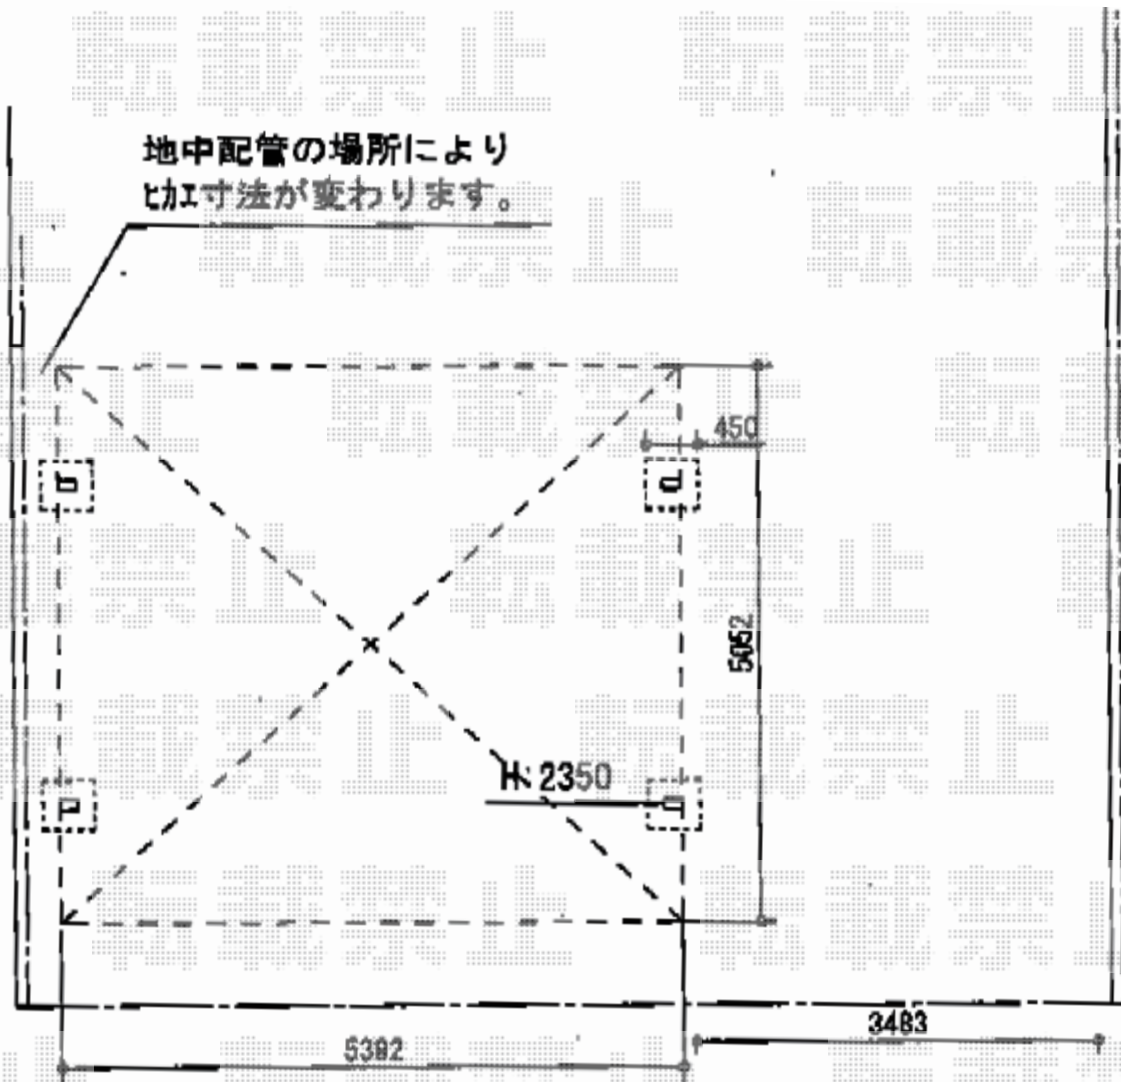

カーポート 施工概略図

YKK AP レイナツインポートグラン 積雪~20cm対応
幅= 5,392mm
奥行= 5,052mm
色： プラチナステン
屋根材： 熱線遮断ポリカーボネート（アースブルーマット調）
柱仕様： ハイルフ柱仕様（有効高 約2,350mm）

YKK レイナツインポートグラン 51-54
ハイルフ プラチナステン、熱遮アースブルーマット

2018-8-525166

担当者

伊野