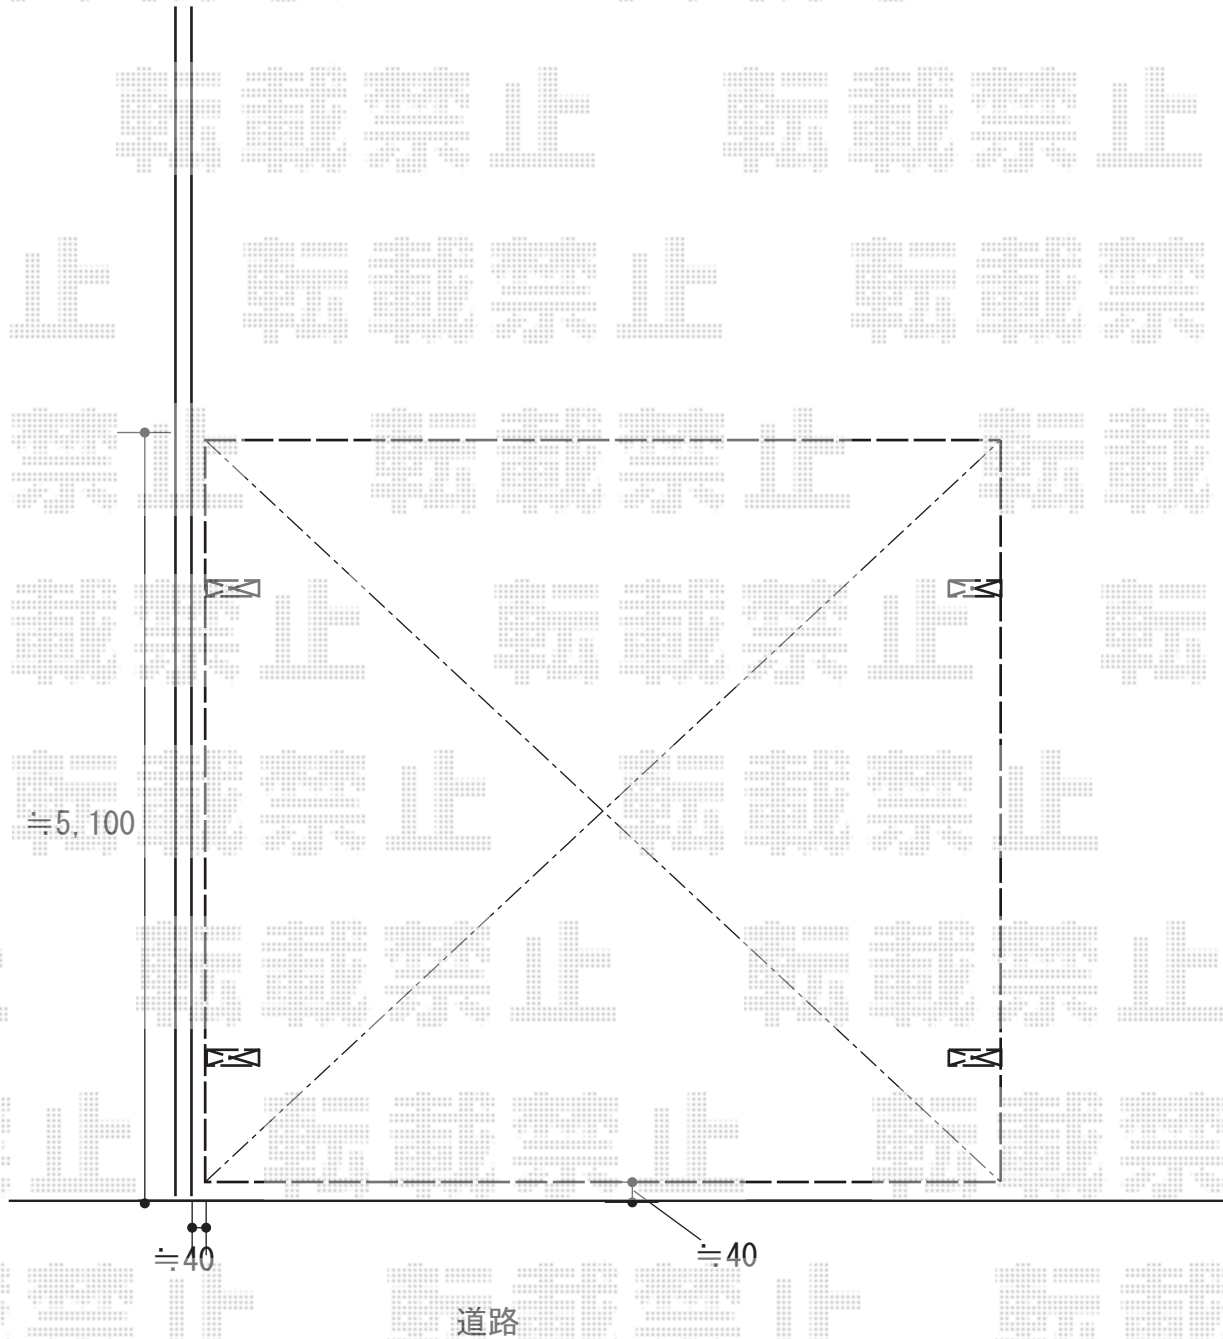

カーポート 施工概略図

YKK AP レイナツインポートグラン 積雪~20cm対応  
幅= 5,392mm  
奥行= 5,052mm  
色： プラチナステン  
屋根材： 熱線遮断ポリカーボネート(クリアマット)  
柱仕様： 標準柱仕様 (有効高 約2,000mm)

2018-8-525191

担当者

木挽