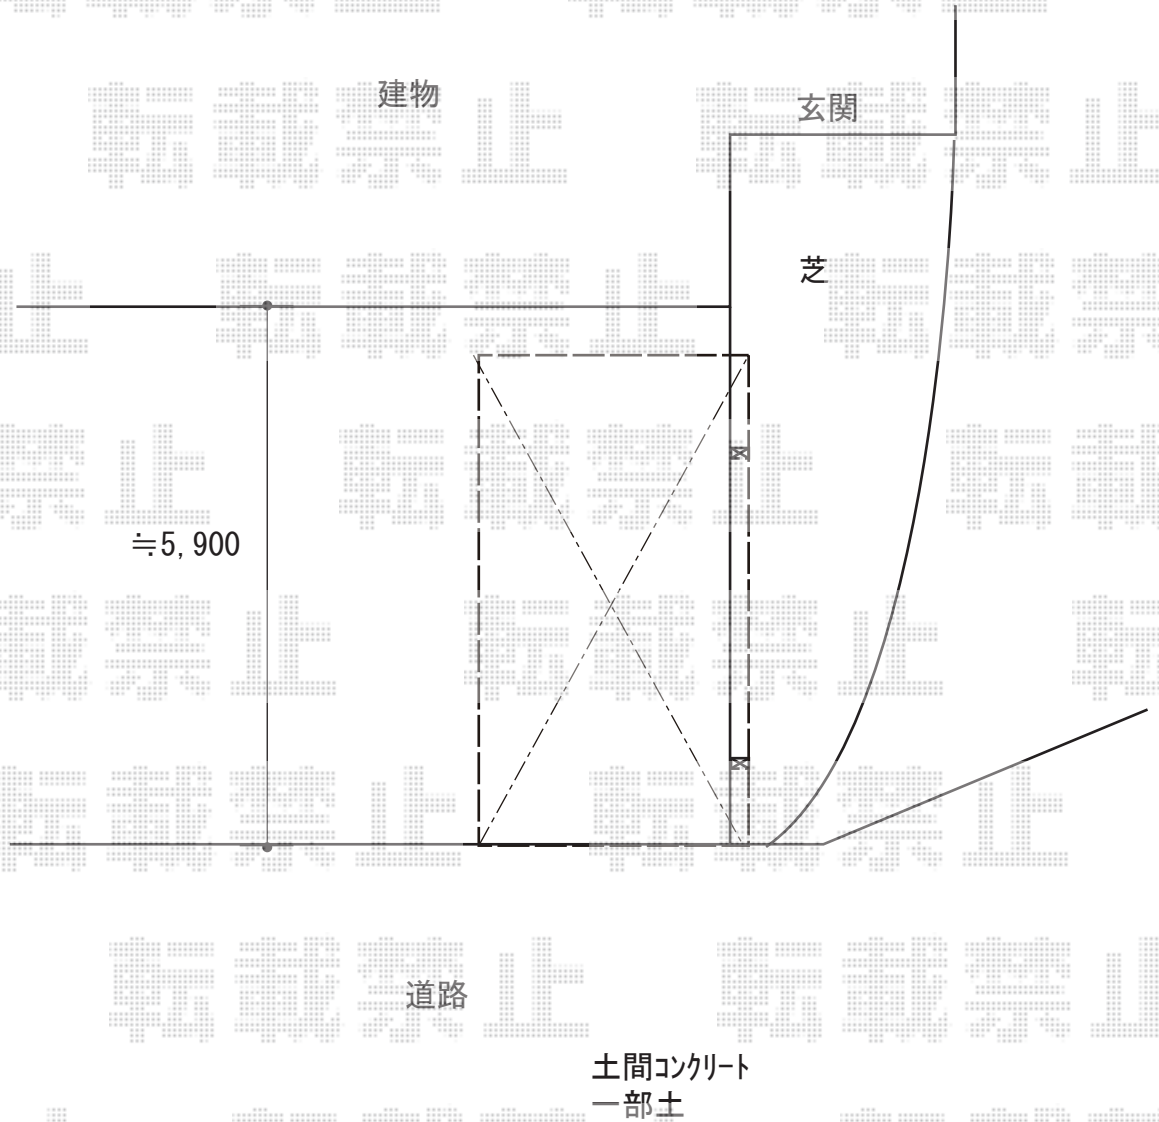

カーポート 施工概略図

LIXIL ネスカR (ラウンドスタイル) 積雪~20cm対応

幅= 2,701mm

奥行= 4,980mm

色: オータムブラウン

屋根材: 熱線吸収ポリカーボネート (ブルーマットS・すりガラス調)

柱仕様: ロング柱25仕様 (有効高 約2,500mm)

2018-8-525268