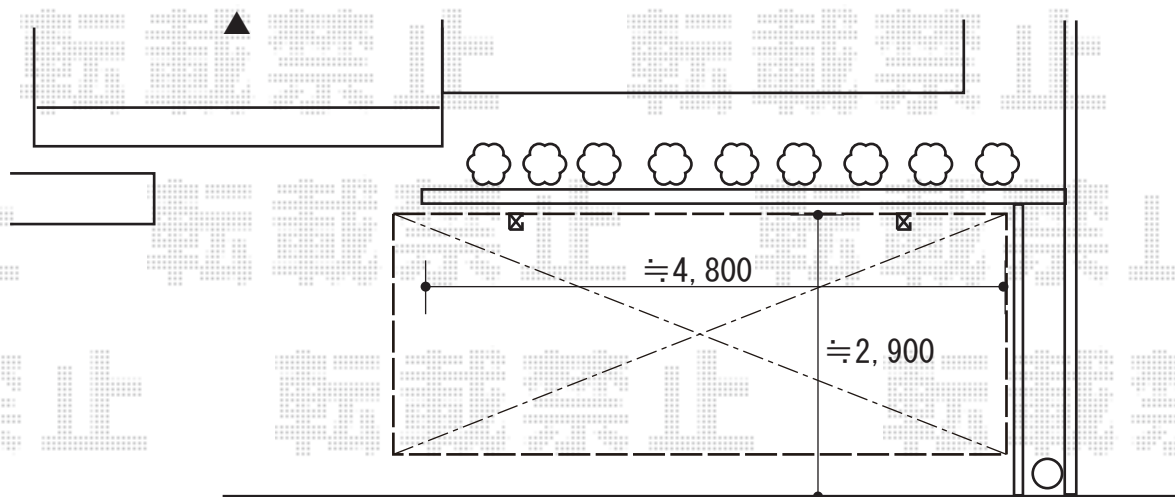

# カーポート 施工概略図

YKK AP レイナポートグラン 積雪～20cm対応  
幅= 2,700mm  
奥行= 5,052mm  
色： プラチナステン  
屋根材： 熱線遮断ポリカーボネート(クリアマット)  
柱仕様： ハイルーフ柱仕様(有効高 約2,350mm)

植栽事前に別途、撤去をお願いします

2018-8-525321

担当者

小林