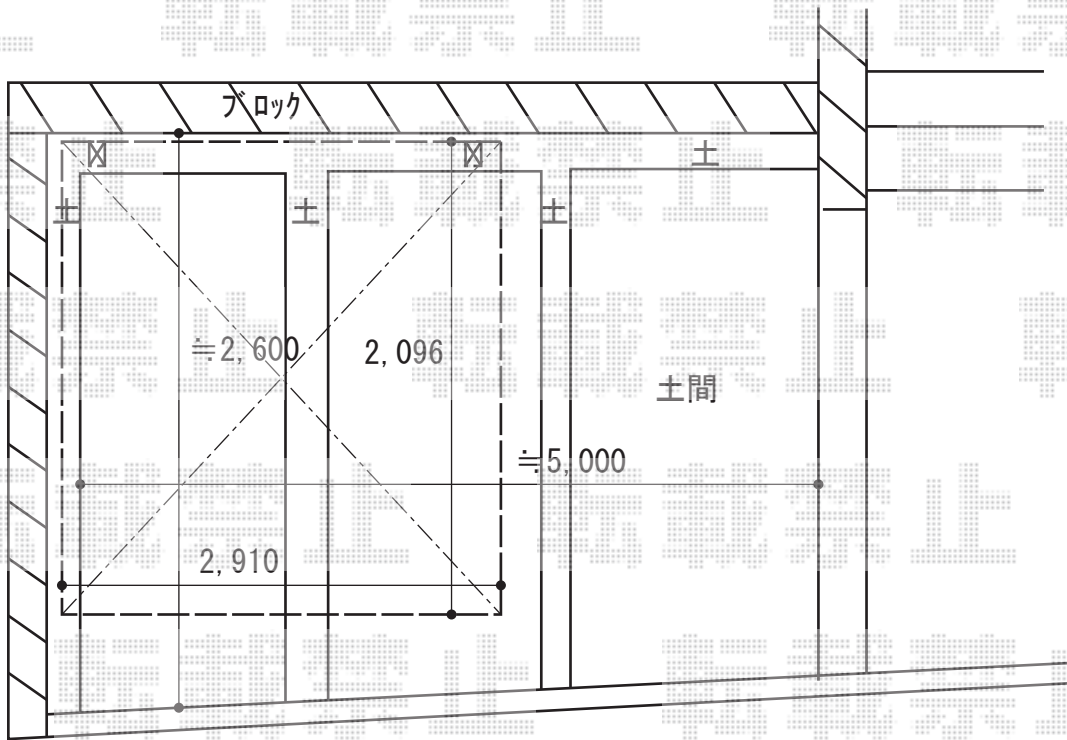

サイクルポート 施工概略図

LIXIL ネスカFミニ (フラットスタイル) 積雪~20cm対応
幅= 2,096mm
奥行= 2,911(4台~7台用)mm
色: オータムブラウン
屋根材: 熱線吸収ポリカーボネート (クリアマットS・すりガラス調)
柱仕様: 標準柱仕様 (有効高 約1,900mm)

2018-8-525366

担当者

安田