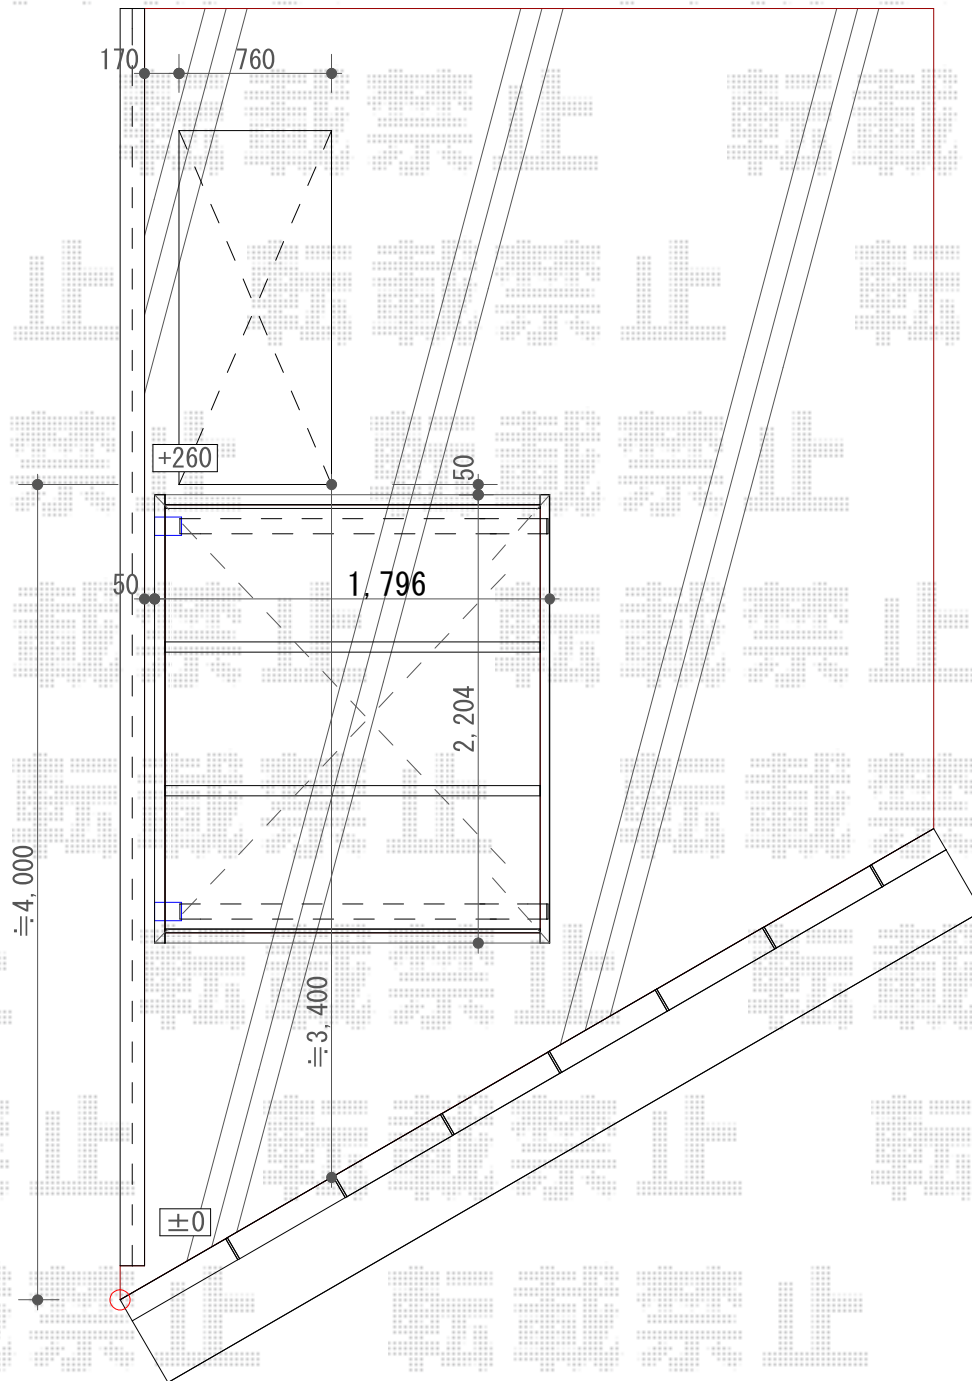

サイクルポート 施工概略図

LIXIL フーゴFミニ (フラットスタイル) 積雪~20cm対応
幅= 1,796mm
奥行= 2,204mm (3台~5台用)
色: シャイングレー
屋根材: ポリカーボネート (クリアブルー)
柱仕様: 標準柱仕様 (有効高 約1,900mm)

LIXIL フーゴFミニ 屋根材ホルダー 22型用×1セット
色: シャイングレー

2018-8-525415

担当者

安田