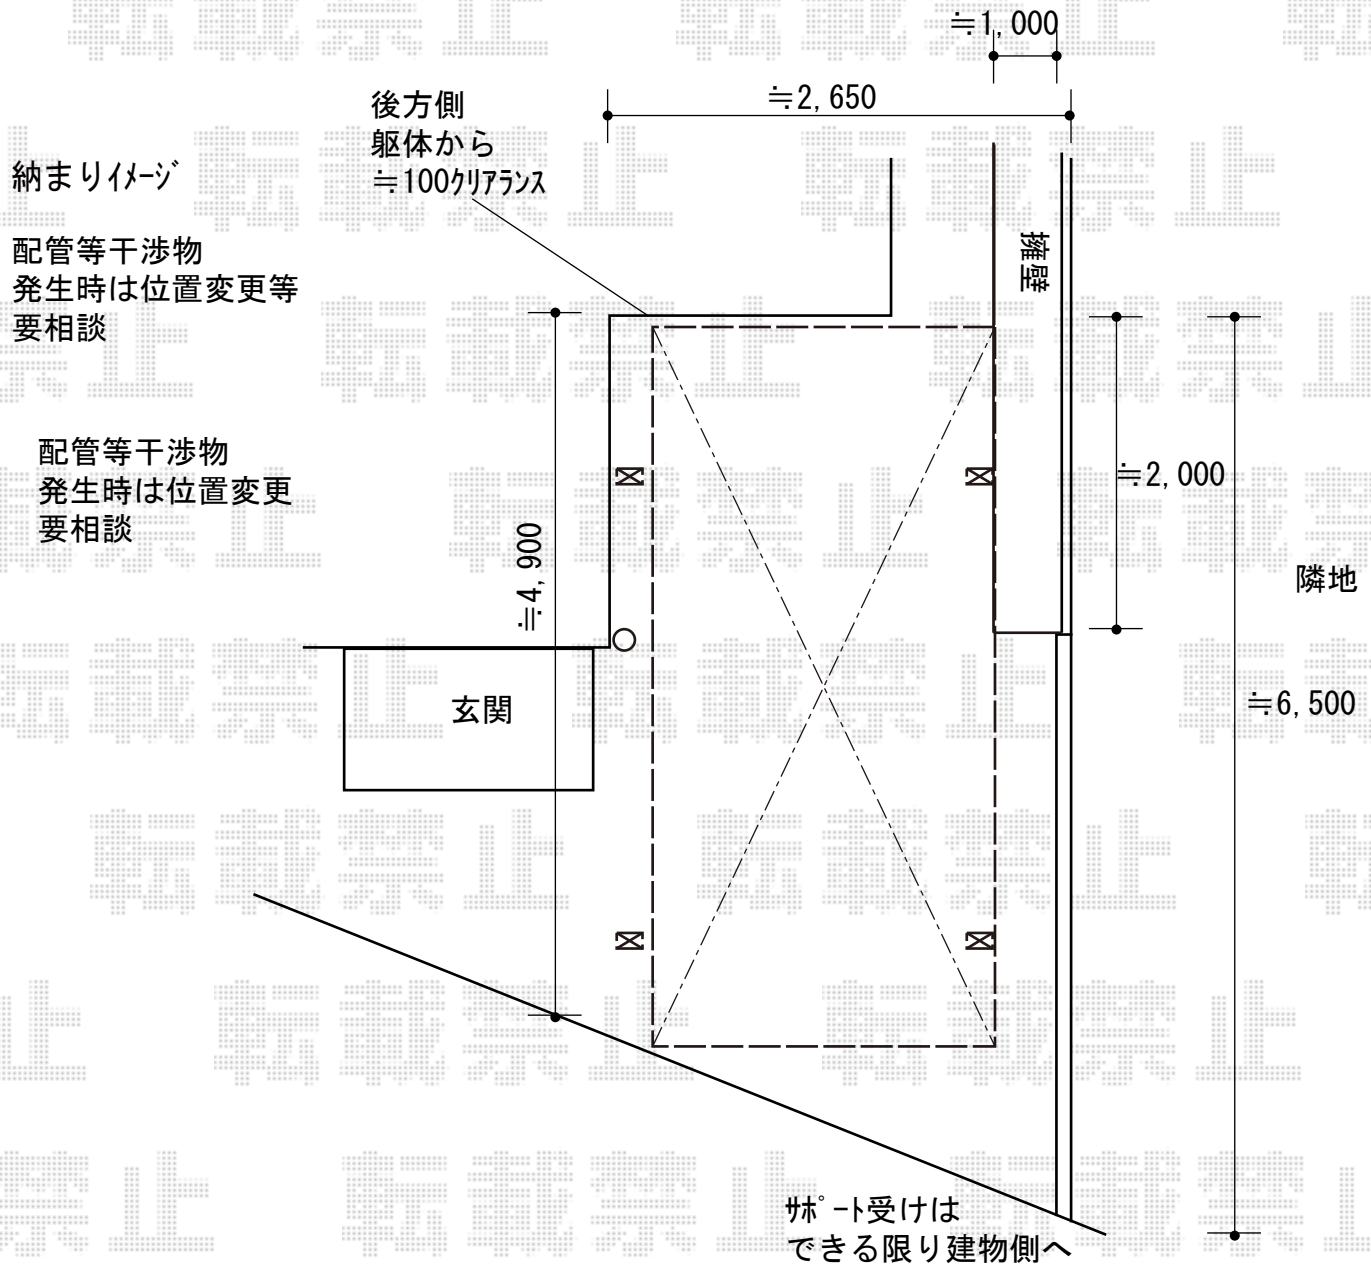

カーポート 施工概略図

YKK AP レイナポートグラン 積雪~20cm対応

幅= 2,400mm

奥行= 5,052mm

色： カームブラック

屋根材： 熱線遮断ポリカーボネート（アースブルーマット調）

柱仕様： ハイルーフ柱仕様（有効高 約2,350mm）

YKK AP レイナポートグラン 着脱式サポート 標準・ハイルーフ兼用 2本入り×1セット

色： カームブラック

2018-8-525416

担当者

小林