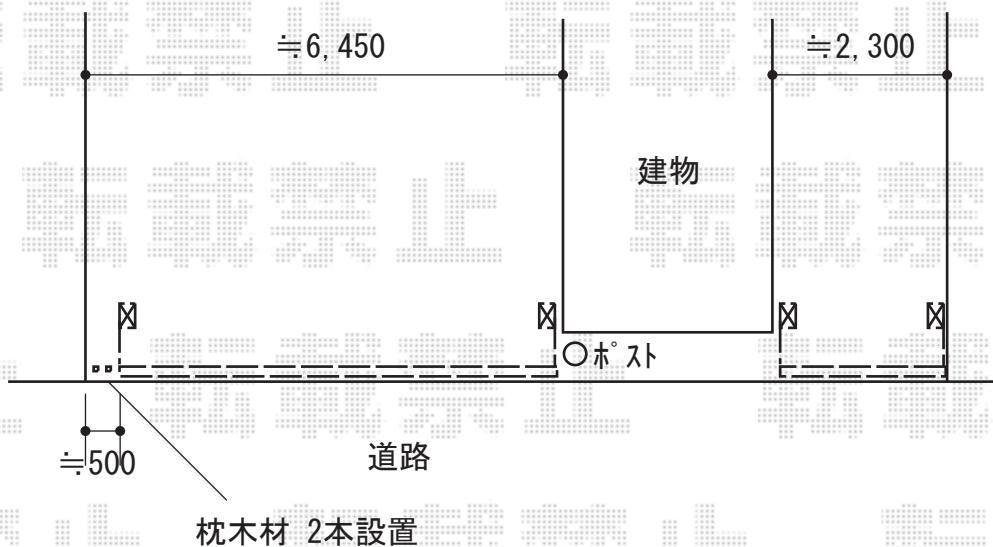

エクステリア商品 施工概略図

LIXIL (TOEX) 【特注/01】 オーバードアS2型 手動式
本体 (W×H) = (【特注】2,220mm × 1,200mm)
色：ブラック
柱仕様：標準柱仕様 (有効通過高1,850mm)
駆動：手動式

LIXIL (TOEX) 【02】 ワイドオーバードアS2型 手動式
本体 (W×H) = (5,950mm × 1,200mm)
色：ブラック
柱仕様：ハイルーフ柱仕様 (有効通過高2,150mm)
駆動：手動式

LIXIL 《ご提案》 デザイナーズパーツ 枕木材 100×100
L寸法：1,750mm × 2本
枕木材用キャップ：100角用 × 2セット
キャップ取付部品：1セット
色：クリエダーク

2018-8-525440

担当者

犬伏