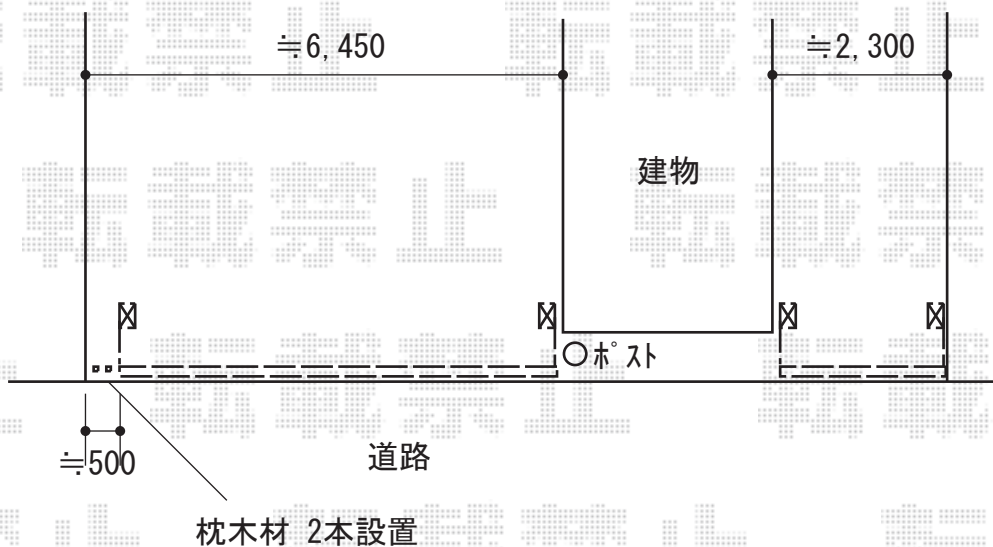

エクステリア商品 施工概略図

LIXIL (TOEX) 【特注/01】 オーバードアS2型 手動式
本体 (W×H) = (【特注】 2,220mm × 1,200mm)
色：ブラック
柱仕様：標準柱仕様 (有効通過高1,850mm)
駆動：手動式

LIXIL (TOEX) 【02】 ワイドオーバードアS2型 手動式
本体 (W×H) = (5,950mm × 1,200mm)
色：ブラック
柱仕様：ハイルーフ柱仕様 (有効通過高2,150mm)
駆動：手動式

LIXIL 《ご提案》 デザイナーズパーツ 枕木材 100×100
L寸法：1,750mm × 2本
枕木材用キャップ：100角用 × 2セット
キャップ取付部品：1セット
色：クリエダーク

2018-8-525440

担当者

犬伏