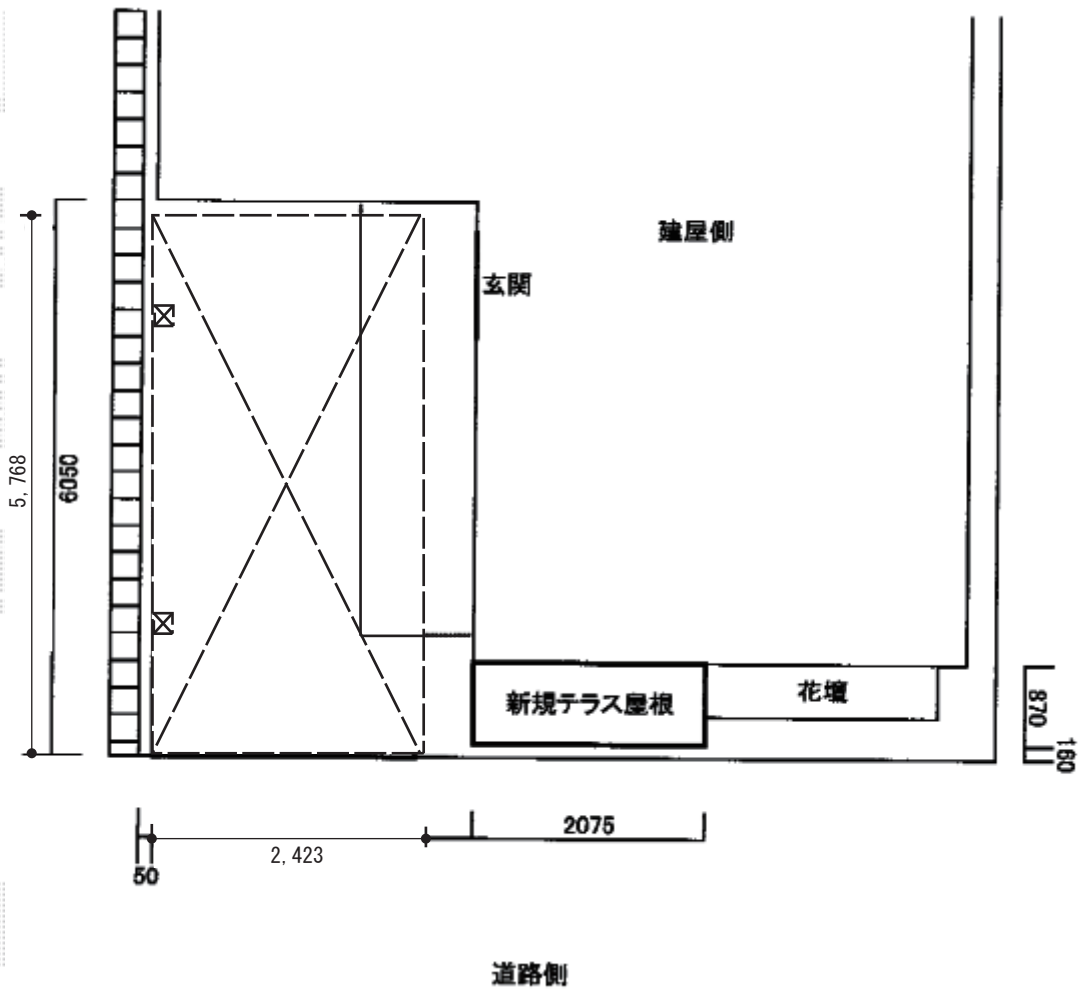

カーポート 施工概略図

YKK AP エフルージュグラン 積雪～20cm対応

幅= 2,423mm

奥行= 5,768mm

色： プラチナステン

屋根材： 熱線遮断ポリカーボネート(クリアマット)

柱仕様： ハイルフ柱仕様 (有効高 約2,350mm/GLライン～屋根上 2,794mm)

2018-8-525476 担当者 小林