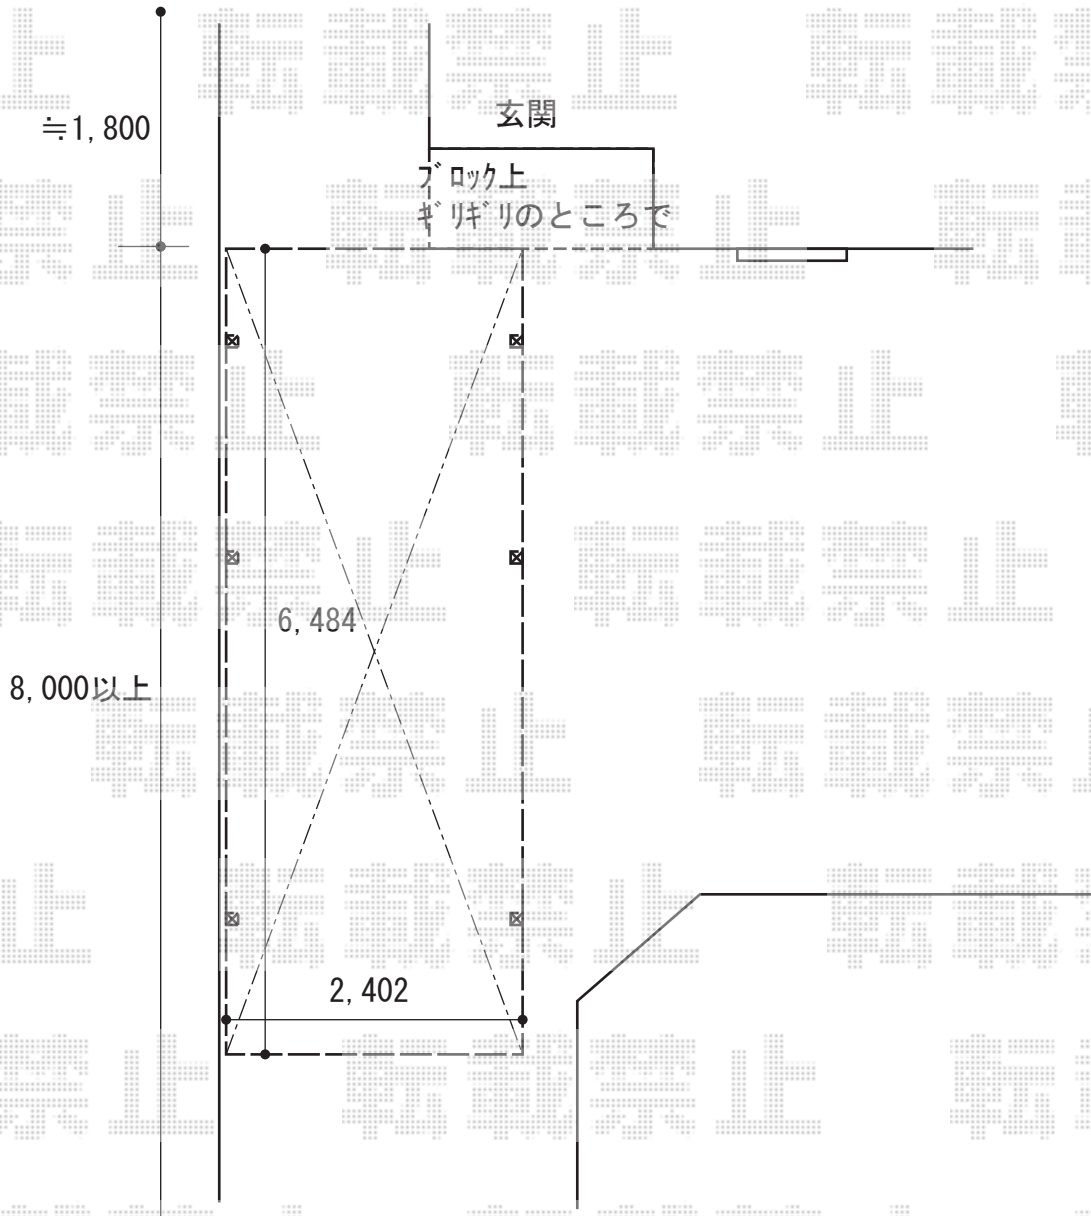

カーポート 施工概略図

YKK AP レイナキャップポートグラン 延長
幅= 2,402mm
奥行= 6,484mm
色：プラチナステン
屋根材：熱線遮断ポリカーボネート（アースブルーマット調）
柱仕様：標準柱仕様（有効高 約2,000mm）

YKK AP 着脱式サポート 標準・ハイルーフ兼用 3本入
色：プラチナステン

2018-8-525506

担当者

木附