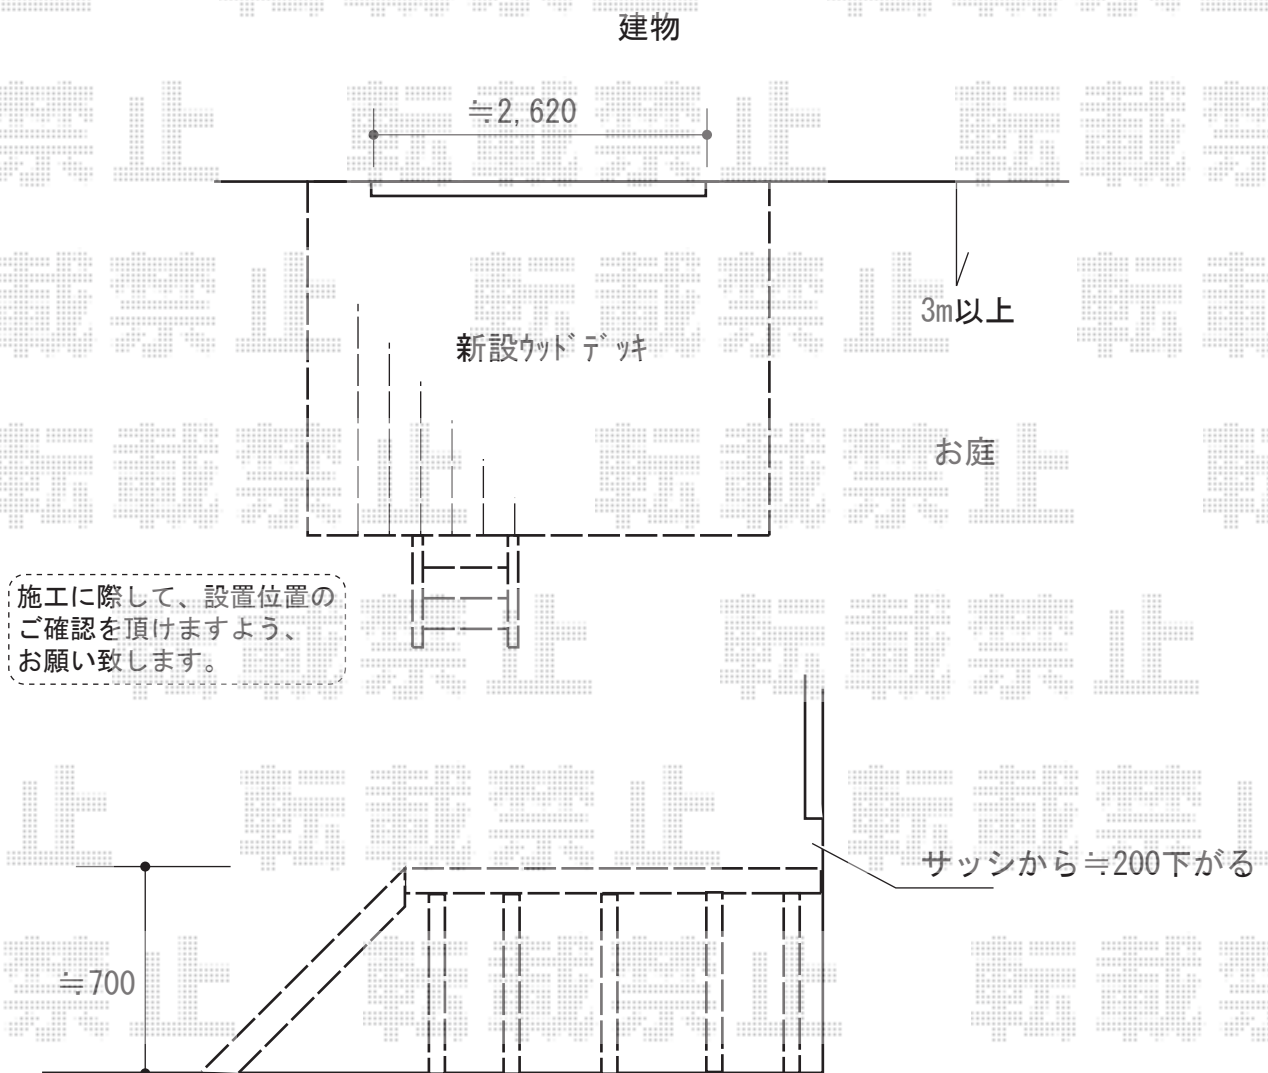

ウッドデッキ 施工概略図

YKK AP リウッドデッキ 200
間口= 2.0間 (3,651mm)
出幅= 9尺 (2,720mm)
色： レッドブラウン
床板： 縦貼り
幕板： 標準幕板
束柱： Hタイプ (550~700mm) (色： カームブラック)

YKK AP リウッドステップ5型 Hタイプ (3段)
色： レッドブラウン
数量： 1セット

2018-8-525525

担当者

木附