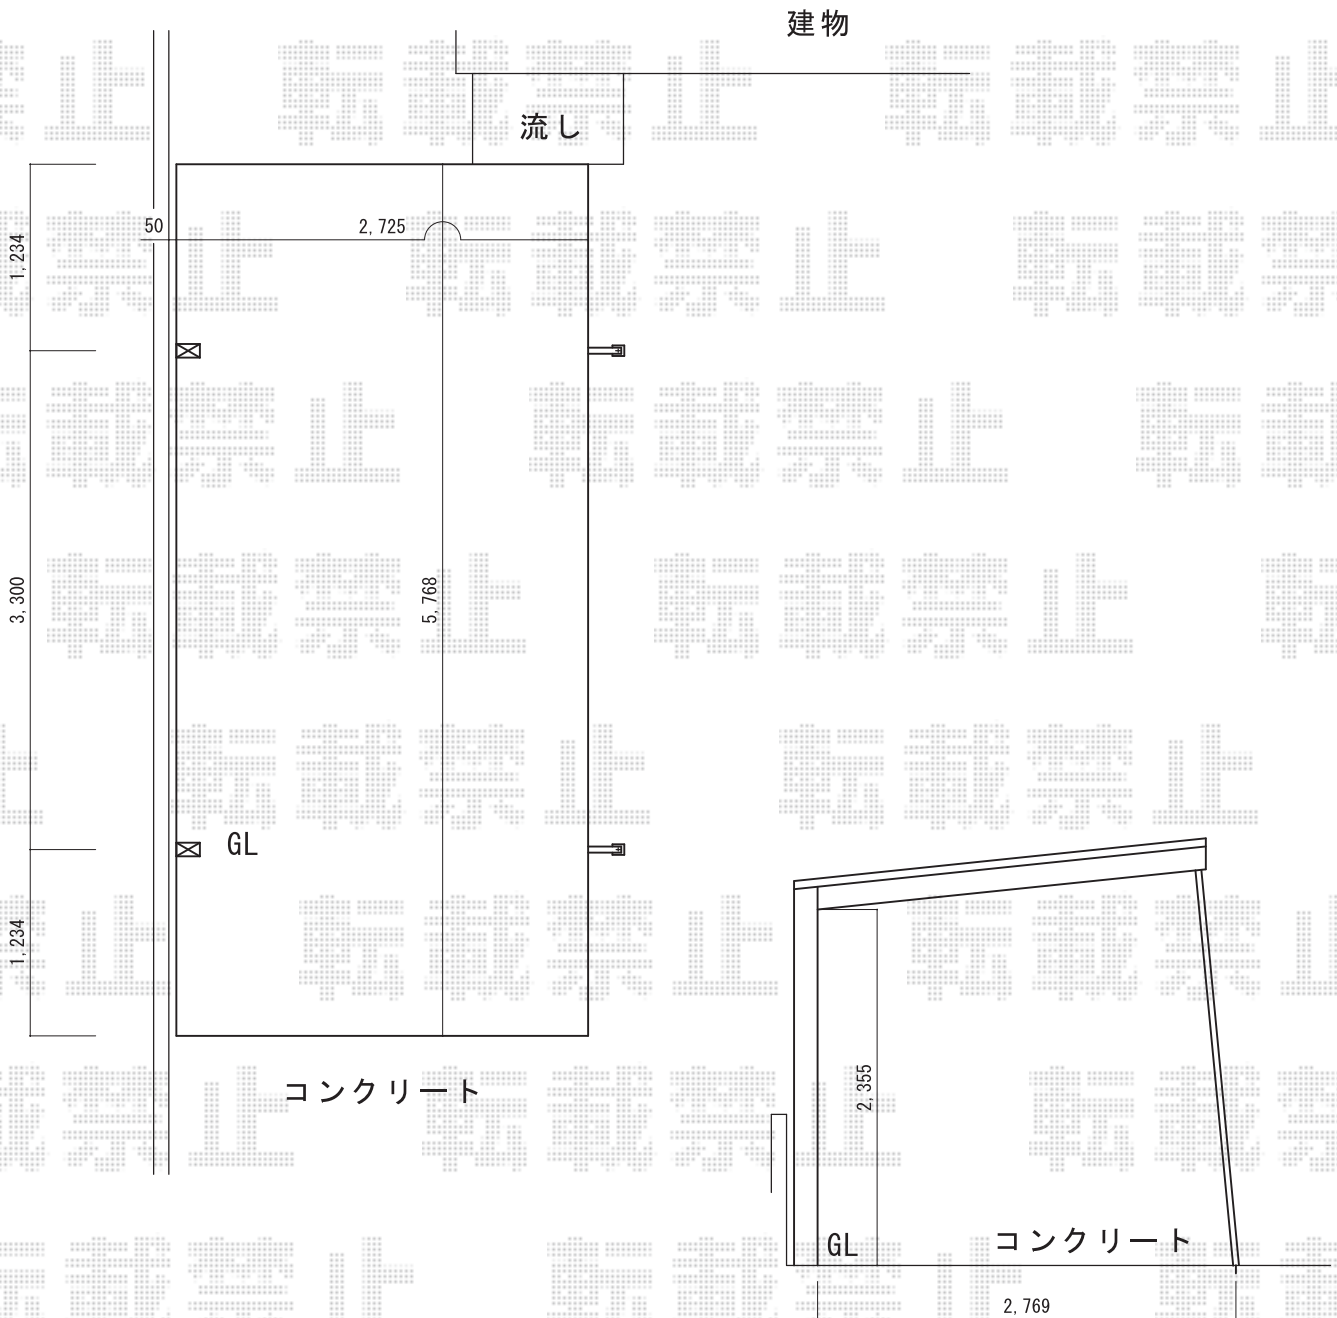

カーポート 施工概略図

YKK AP エフルージュグラン 積雪～20cm対応
 幅= 2,725mm 奥行= 5,768mm
 色： プラチナステン
 屋根材： 熱線遮断ポリカーボネート(クリアマット)
 柱仕様： ハイルフ柱仕様 (有効高 約2,350mm)

YKK AP エフルージュグラン 着脱式サポート 標準・ハイルフ兼用2本入り×1セット
 色： プラチナステン
 入り数： 2本 柱仕様： ハイルフ柱仕様 (有効高 約2,350mm)

YKK AP エフルージュ トリプル 水平式物干し(カーポート柱用) 2本入り 標準×1セット
 色： プラチナステン

2018-8-525575

担当者

木挽