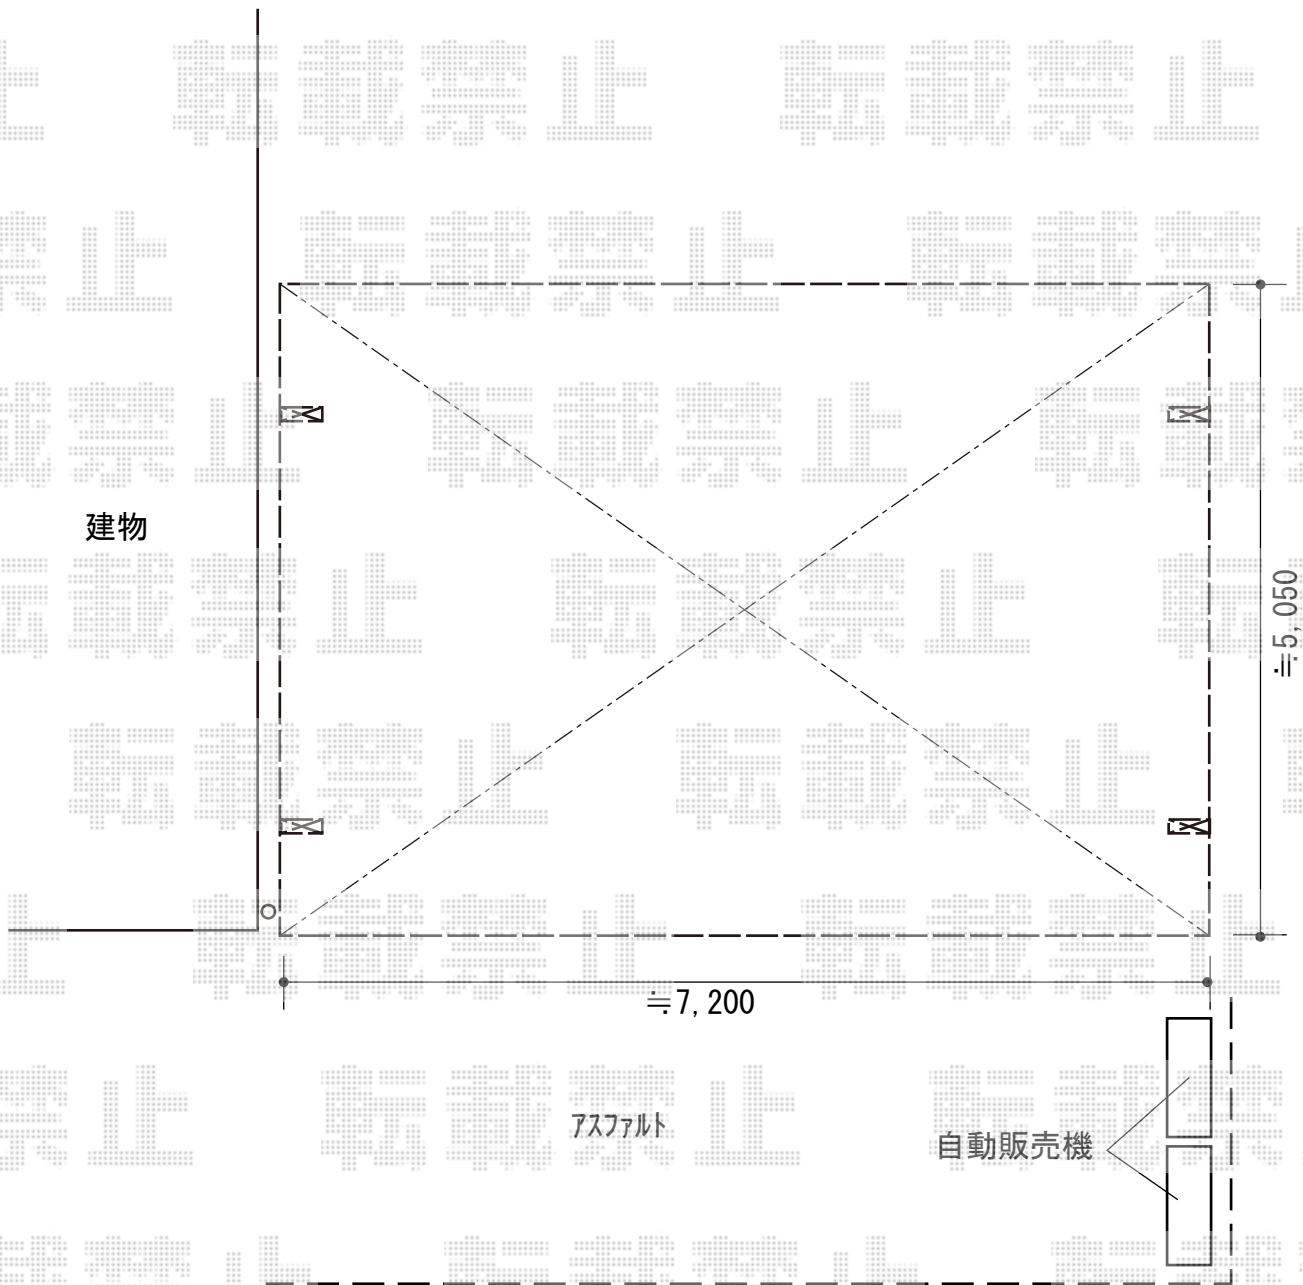

カーポート 施工概略図

YKK AP レイナトリプルポートグラン 積雪~20cm対応
幅= 7,200mm
奥行= 5,052mm
色 : プラチナステン
屋根材 : ポリカーボネート(アースブルー)
柱仕様 : ハイライフ柱仕様 (有効高 約2,350mm)

2018-8-525584

担当者

村上(公)