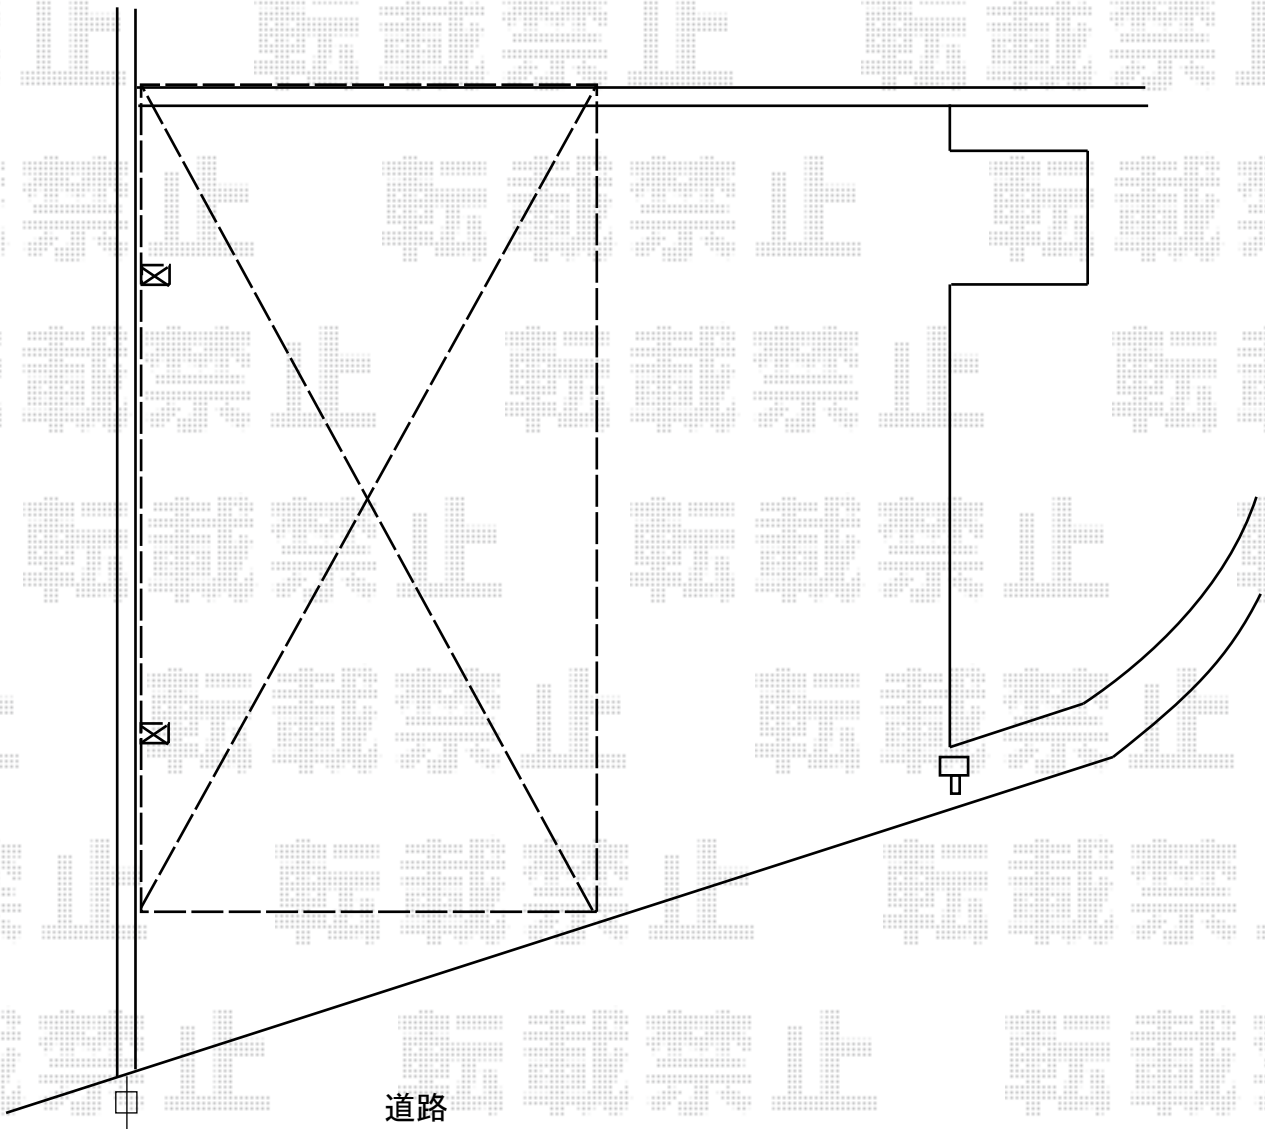

カーポート 施工概略図

YKK AP レイナポートグラン 積雪～20cm対応  
幅= 3,000mm  
奥行= 5,768mm  
色： ピュアシルバー  
屋根材： 熱線遮断ポリカーボネート(クリアマット)  
柱仕様： 標準柱仕様 (有効高 約2,000mm)

2018-8-525652

担当者

村上 (公)