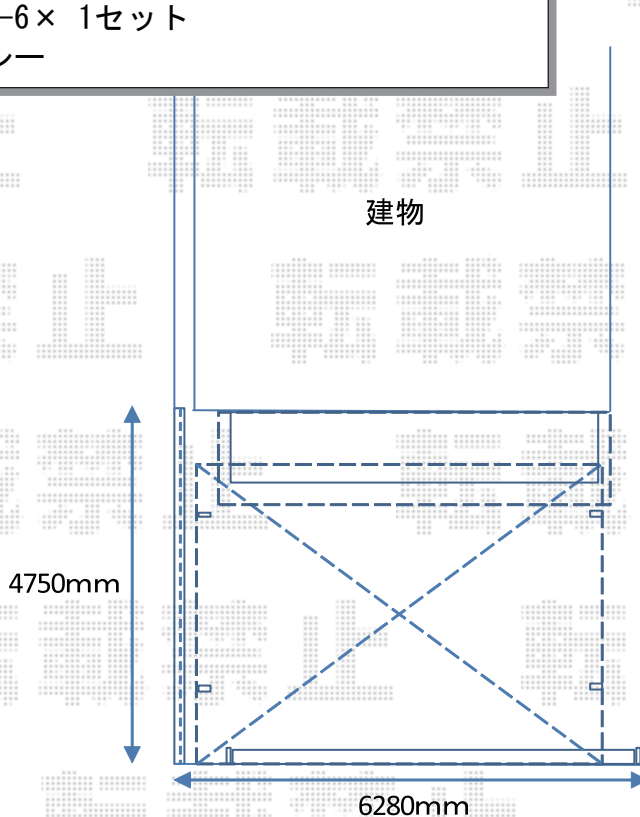

カーポート/フェンス/カーゲート 施工概略図

YKK AP レイナツインポートグラン 積雪～20cm対応
幅= 5,392mm
奥行= 5,052mm
色： プラチナステン
屋根材： 熱線遮断ポリカーボネート(クリアマット)
柱仕様： ハイルフ柱仕様(有効高 約2,350mm)

YKK AP レイナツインポートグラン 水平式物干し(51-54用) 標準 2本入×1セット
色： プラチナステン

LIXIL ハイグリッドフェンスN8型 フリーポールタイプ
本体1枚 (W×H) = T-6(2,000×520mm) × 3枚
アルミ型材柱： T-6× 4本
小口キャップ： T-6× 1セット
色： シャイングレー

Value Select トリップゲート RB型 ノンレール 両開き 60W
開口幅= 5,812mm
全幅= 5,912mm
たたみ幅= 347mm×2
高さ= 1,200mm
色： ステンカラー
キャスター数： 4か所
落棒数： 4本

2018-8-525655

担当者

田中