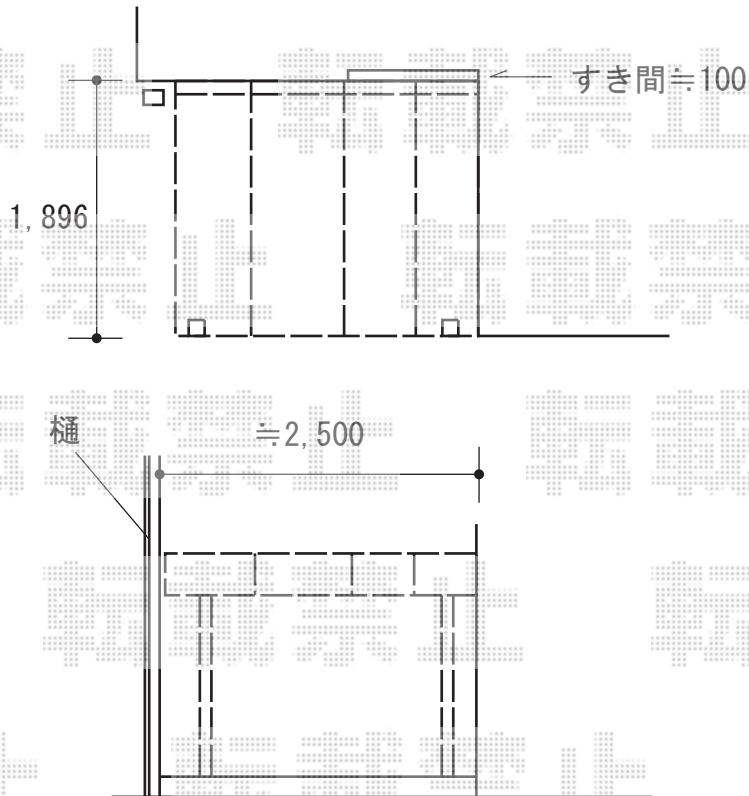

テラス屋根 施工概略図

LIXIL フーゴF 独立テラスタイプ 単体 積雪~20cm対応
間口= 2,910mm 出幅= 1,796mm 色： ナチュラルシルバー
屋根材： ポリカーボネート（クリアブラウン）
柱仕様： ロング柱28仕様（有効高 約2,800mm）

LIXIL フーゴF テラス対応 躯体すき間ふさぎ材 29型用×1セット

LIXIL フーゴF 竿掛けセットS 2本入×1セット
色： ナチュラルシルバー

※間口2,910mmより切り詰め致します。

2018-8-525731

担当者

関