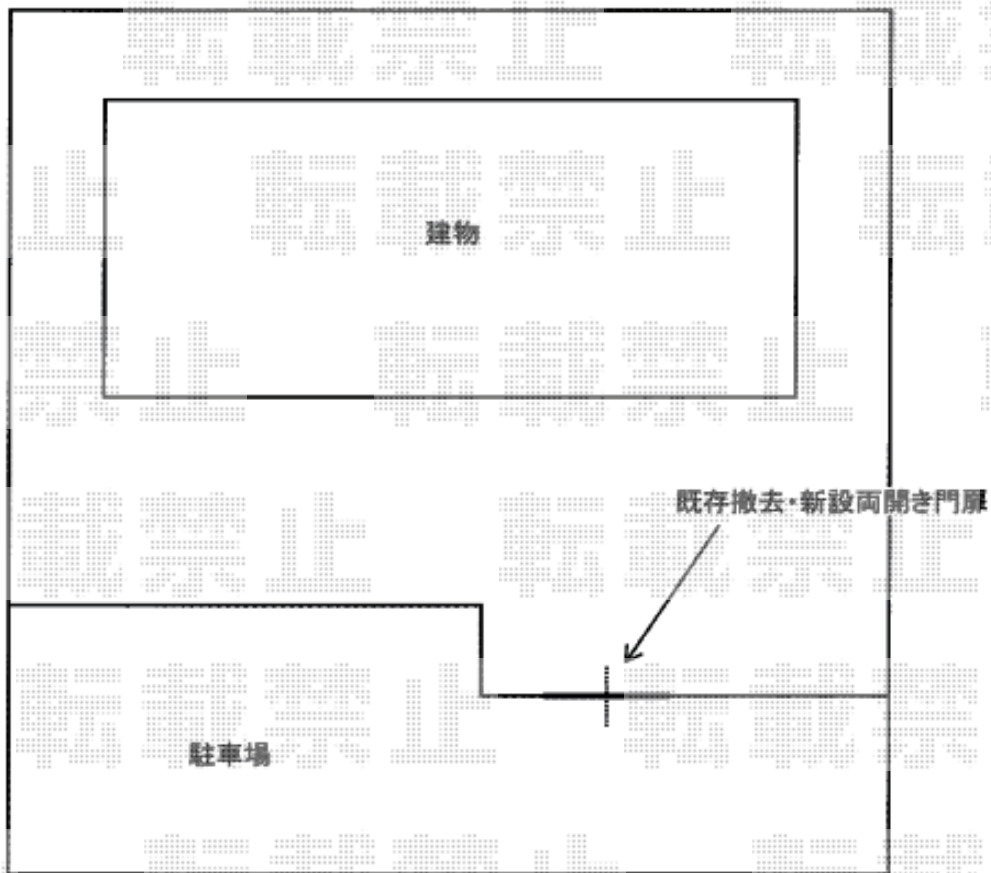

門扉 施工概略図

三協アルミ キャスモア4型 両開き 門柱タイプ
扉幅 = 700+700mm
扉高 = 1,000mm
色 : アートグリーン
錠 : レバーハンドル錠 LHZ-02
開き : 内開き

2018-8-525780

担当者

細川