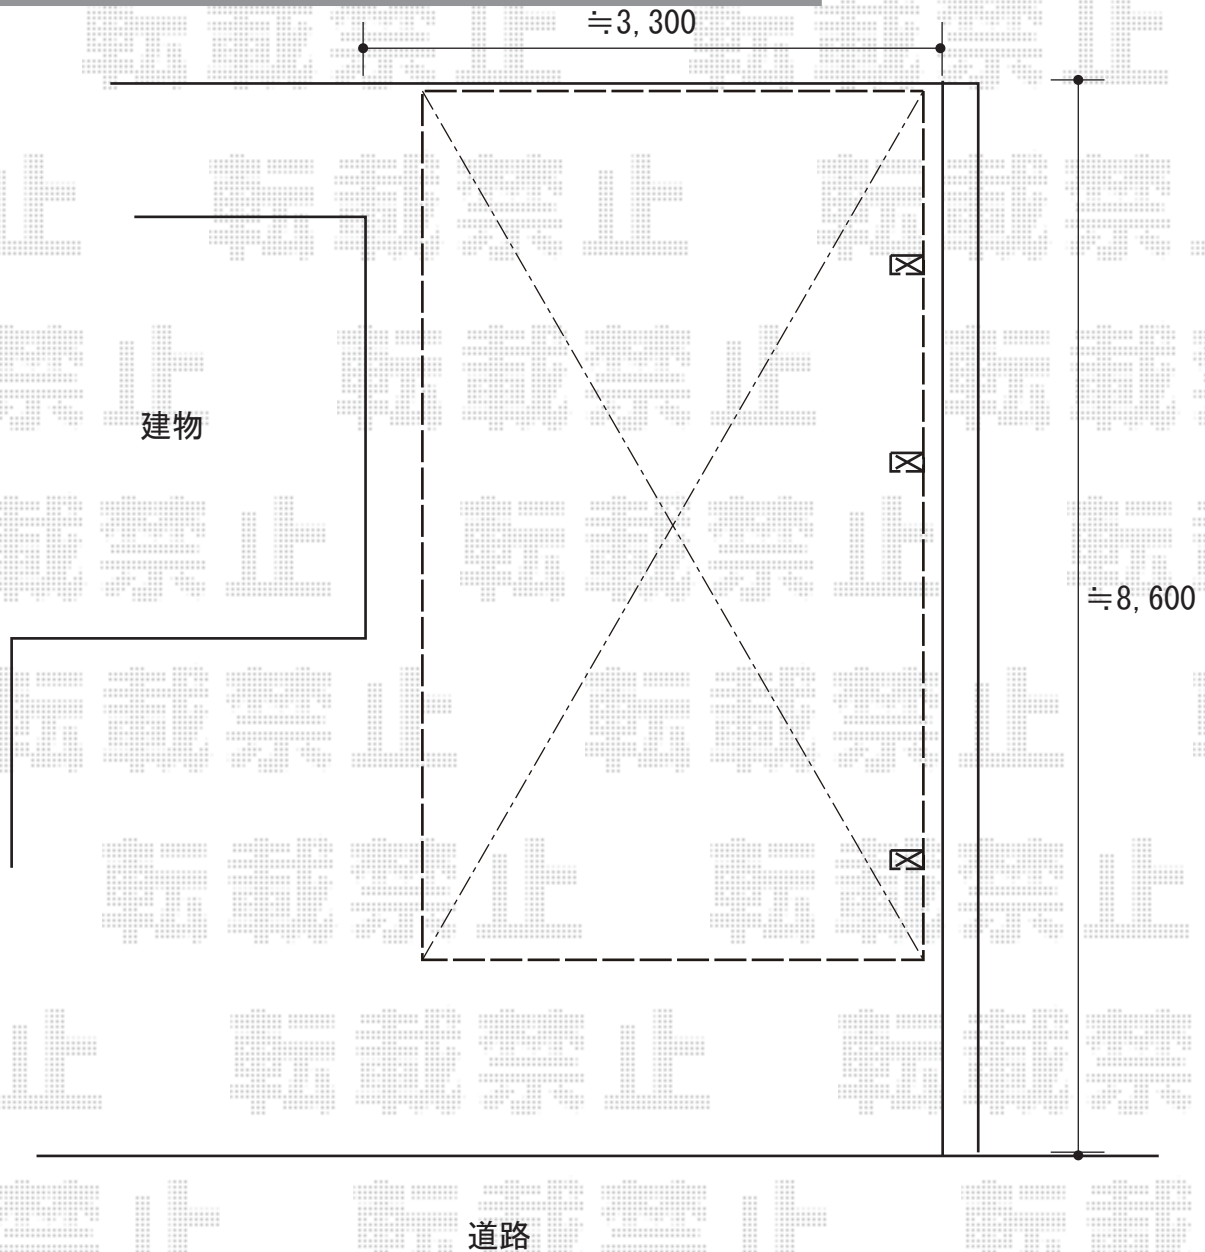

カーポート 施工概略図

YKK AP レイナポートグラン 延長 積雪~20cm対応
幅= 3,000mm
奥行= 7,200mm
色： プラチナステン
屋根材： ポリカーボネート（トーマイマット）
柱仕様： ハイルフ柱仕様（有効高 約2,350mm）

YKK AP レイナポートグラン 水平式物干し 標準 2本入り×1
色： プラチナステン

2018-8-525781

担当者 村上（公）