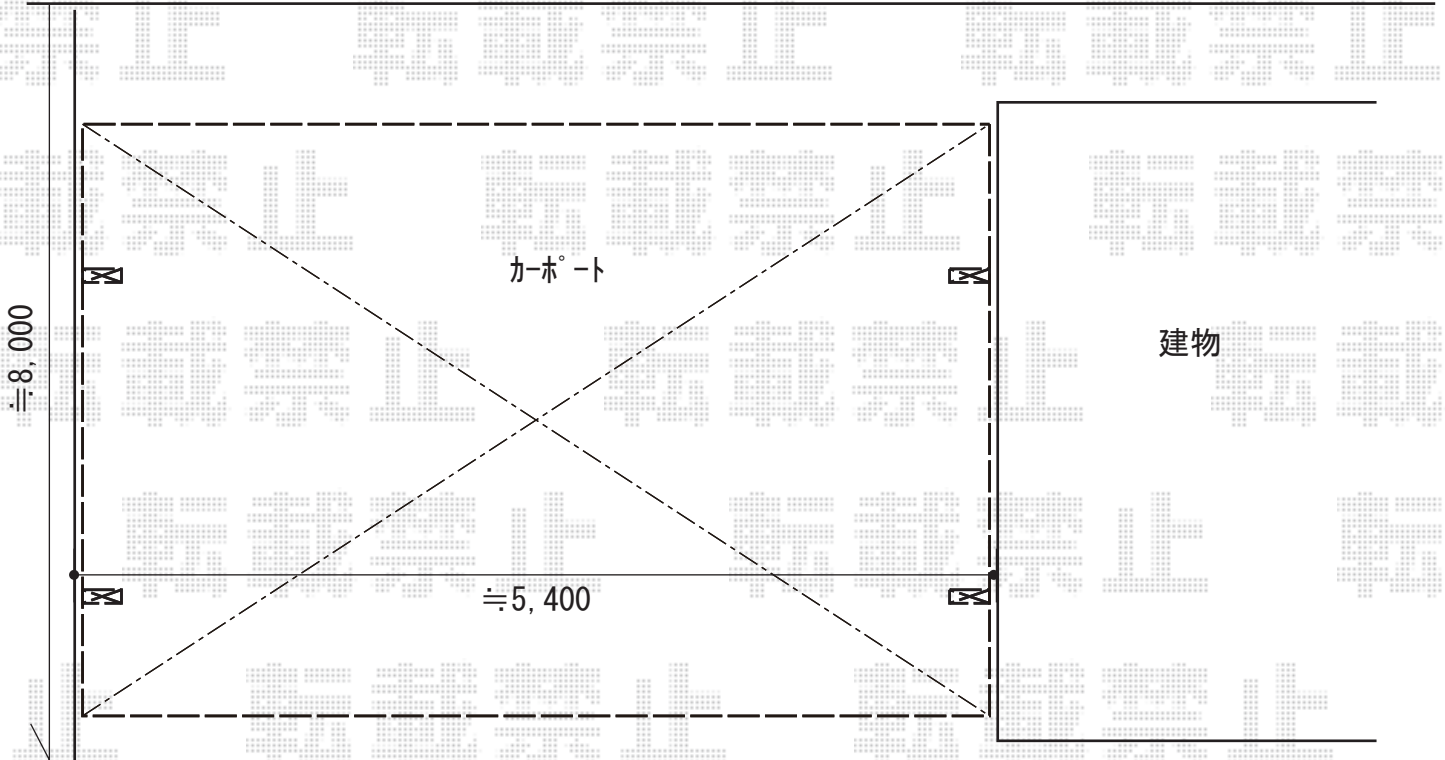

カーポート/カーゲート 施工概略図

Value Select プレシオスポーツ ワイド 積雪~20cm対応
 幅= 5,392mm
 奥行= 5,052mm
 色 : ノーブルステン
 屋根材 : 熱線遮断ポリカーボネート (スカイブルーマット調)
 柱仕様 : ハイルーフ柱仕様 (有効高 約2,250mm)

150CB・フィン穴あり・アルミ目隠しフィン

≒21,200

カーポート

建物

≒8,000

≒5,400

アップゲート位置

≒4,910

フィン穴あり
フィン

YKK AP ルシアスアップゲートワイド 2型 たて格子 手動
 本体 (W×H) = (4,980mm × 1,200mm)
 色 : 【未定】
 柱仕様 : ハイルーフ柱仕様 (有効通過高2,140mm)
 駆動 : 手動式

2018-8-525789

担当者

伊野