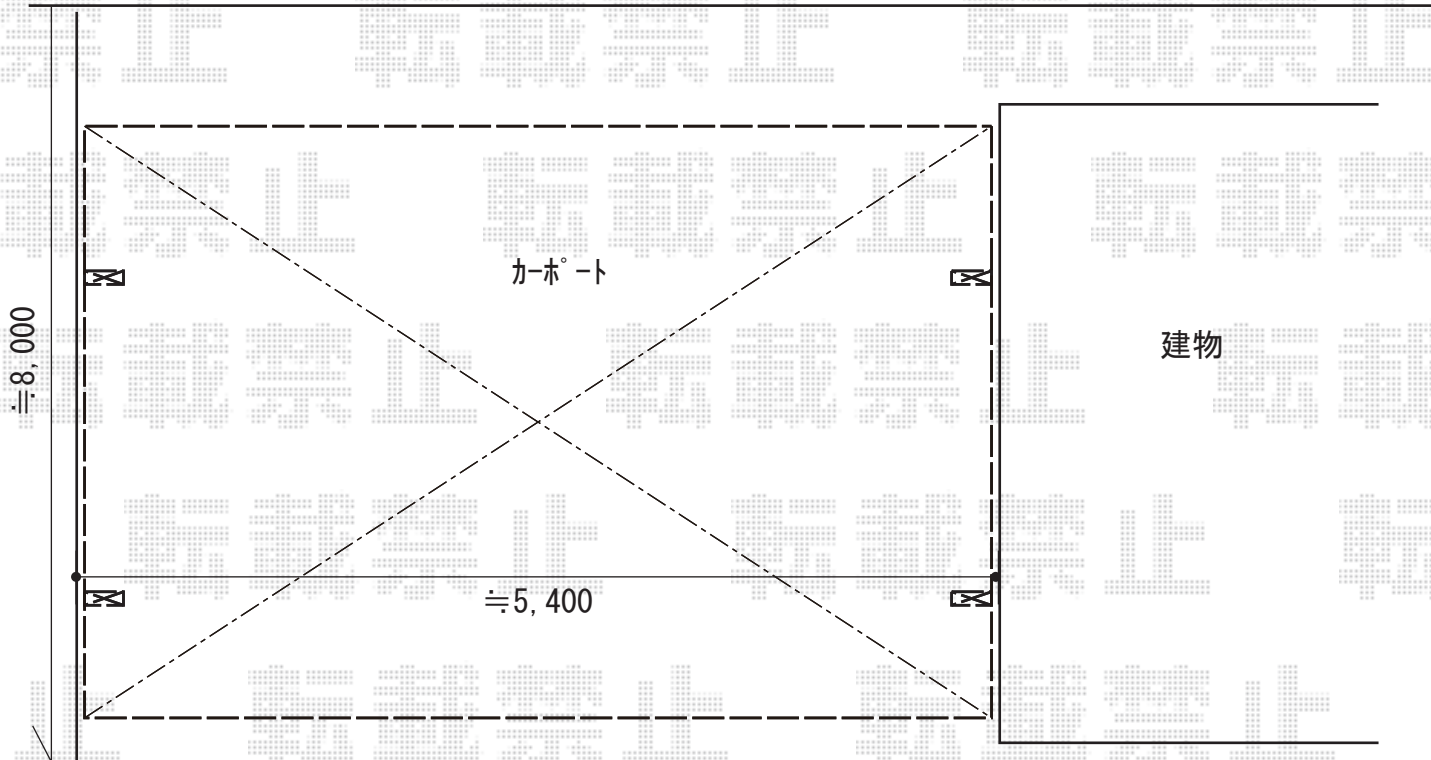

カーポート/カーゲート 施工概略図

Value Select プレシオスポーツ ワイド 積雪~20cm対応
幅= 5,392mm
奥行= 5,052mm
色 : ノーブルステン
屋根材 : 熱線遮断ポリカーボネート (スカイブルーマット調)
柱仕様 : ハイルフ柱仕様 (有効高 約2,250mm)

150CB・フィン穴あり・アルミ隠しフィン

≒21,200

カーポート

建物

≒8,000

≒5,400

アップゲート位置

≒4,910

フィン穴あり
フィン

YKK AP ルシアスアップゲートワイド 2型 たて格子 手動
本体 (W×H) = (4,980mm × 1,200mm)
色 : 【未定】
柱仕様 : ハイルフ柱仕様 (有効通過高2,140mm)
駆動 : 手動式

2018-8-525789

担当者

伊野