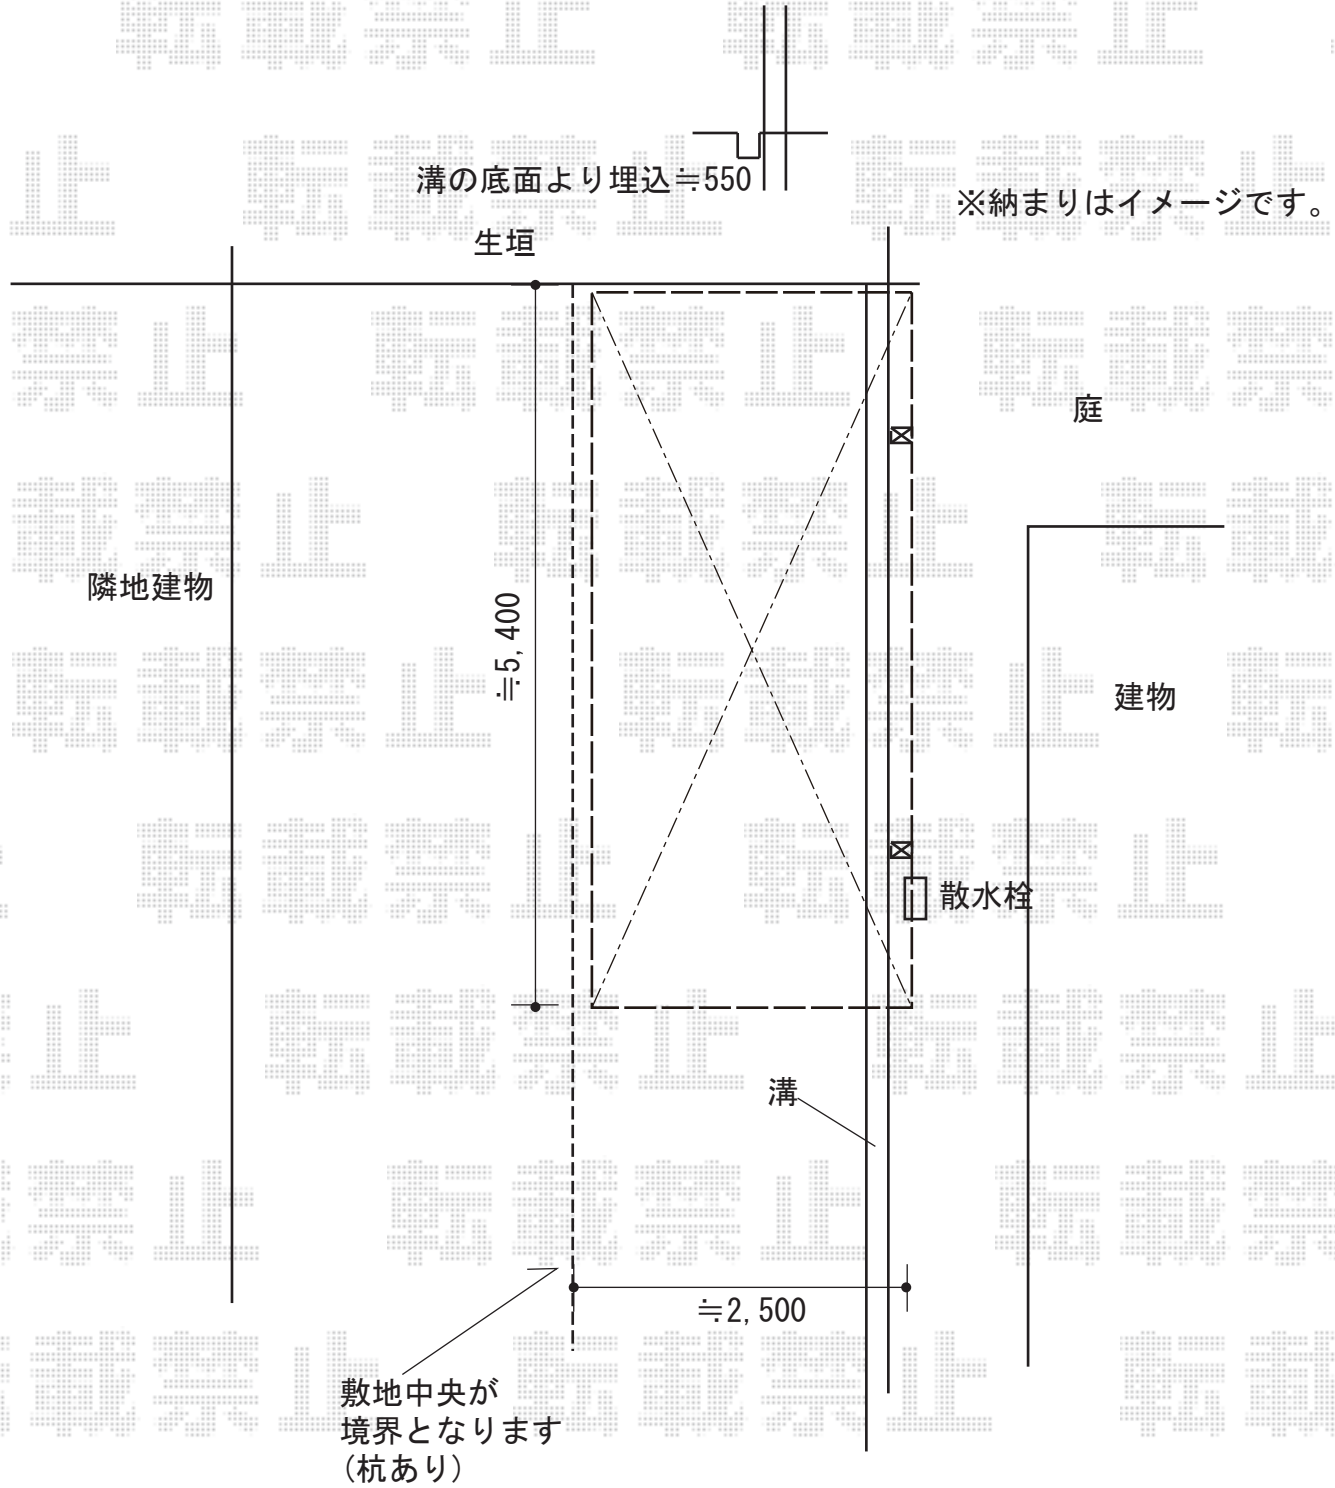

# カーポート 施工概略図

YKK AP レイナポートグラン 積雪~20cm対応  
幅= 2,400mm  
奥行= 5,400mm  
色：ピュアシルバー  
屋根材：熱線遮断ポリカーボネート(クリアマット)  
柱仕様：標準柱仕様(有効高 約2,000mm)

2018-8-525866 担当者 村上(公)