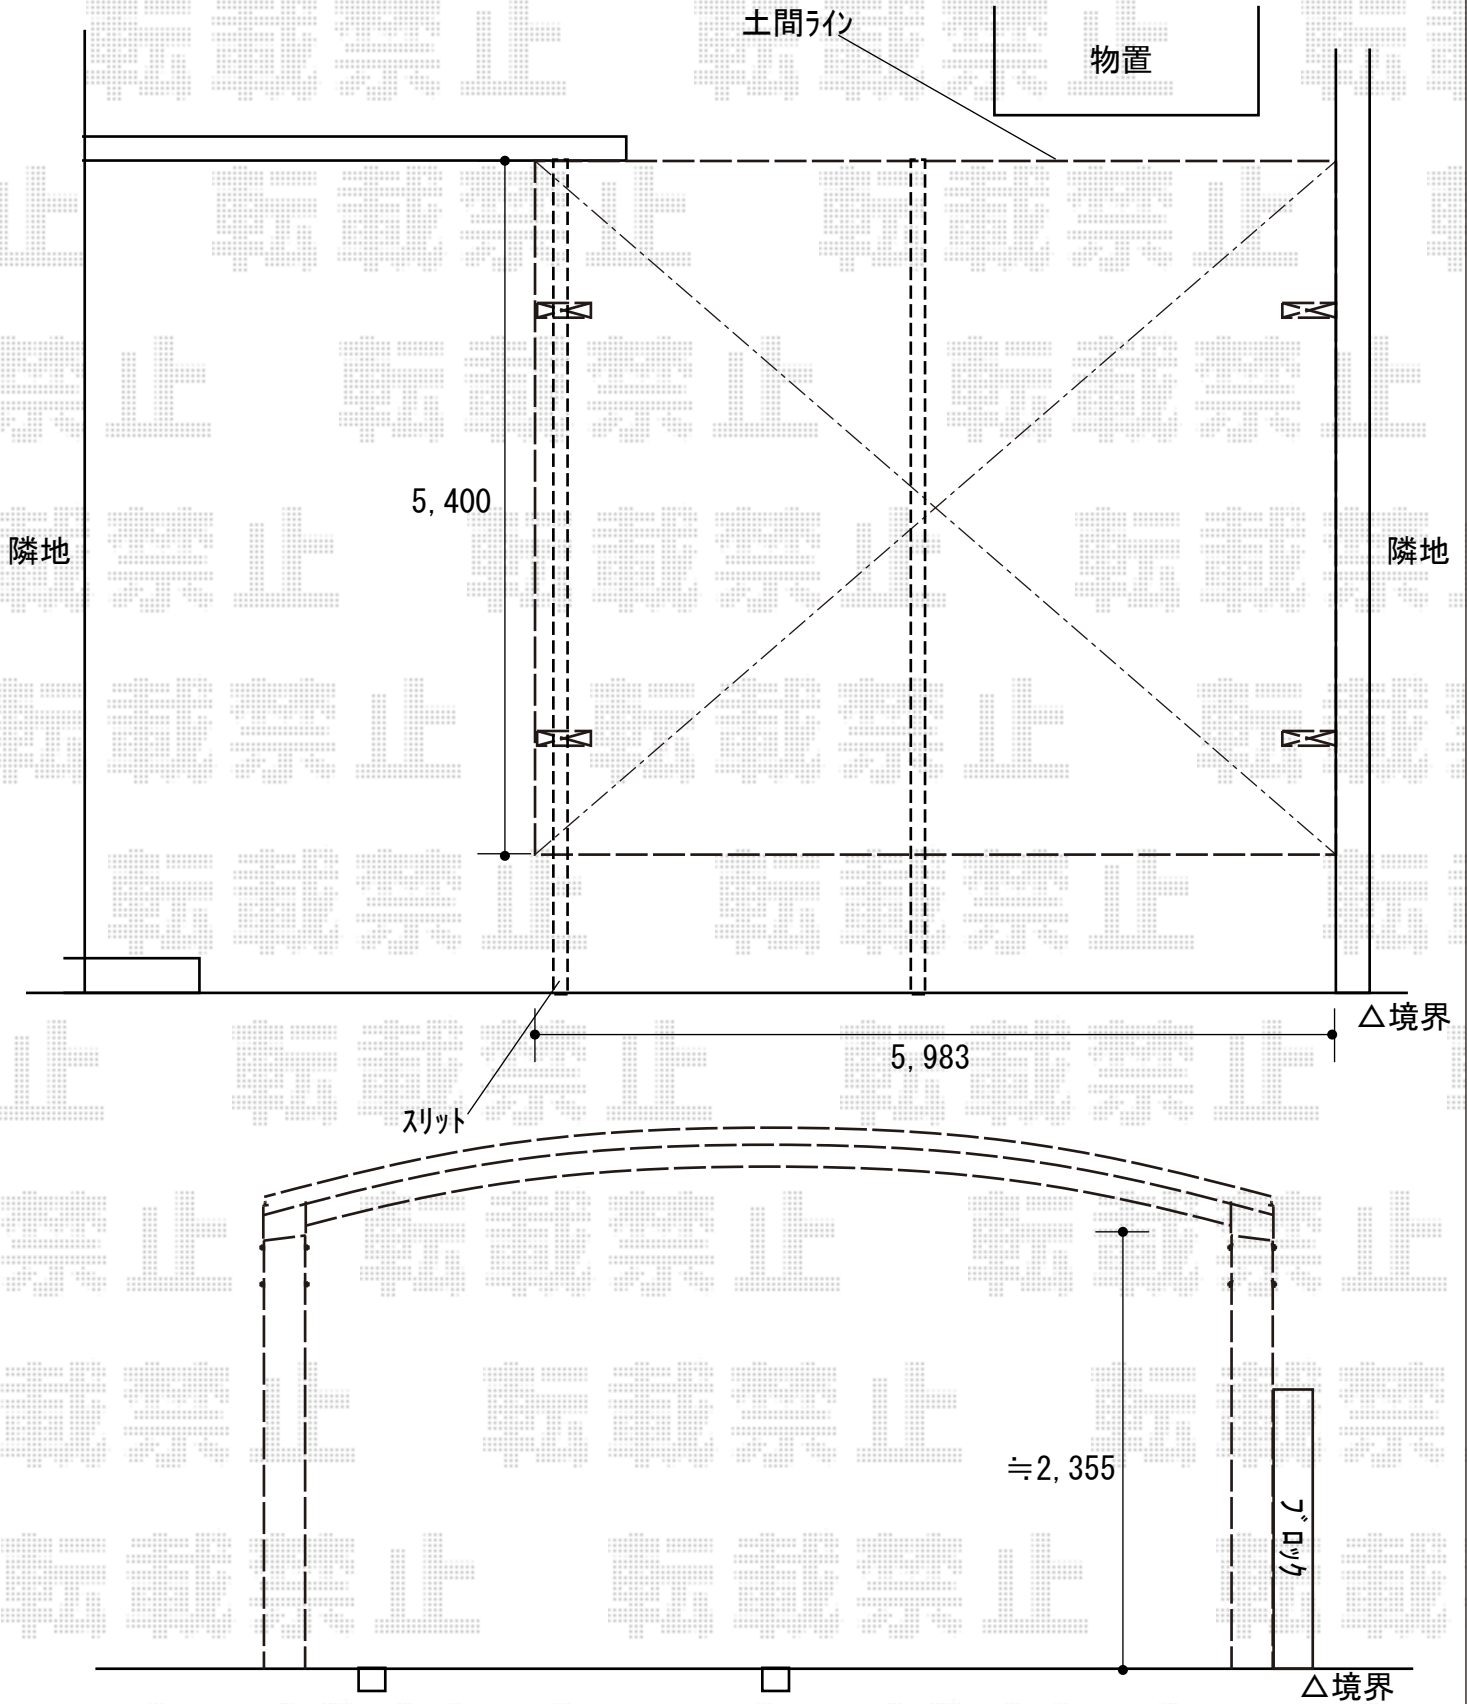

カーポート 施工概略図

YKK AP レイナツインポートグラン 積雪～20cm対応  
 幅= 5,983mm 奥行= 5,400mm  
 色： プラチナステン  
 屋根材： 熱線遮断ポリカーボネート（アースブルーマット調）  
 柱仕様： ハイルフ柱仕様（有効高 約2,350mm）

2018-8-525893	担当者	伊野
---------------	-----	----