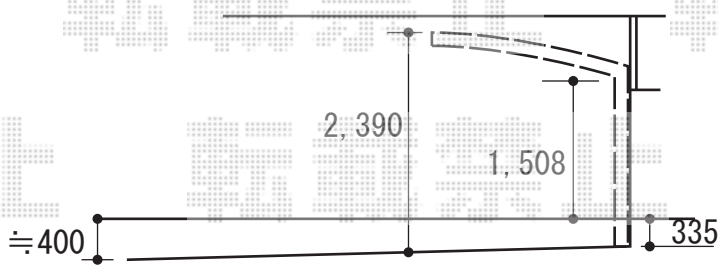

サイクルポート 施工概略図

LIXIL ネスカRミニ (ラウンドスタイル) 積雪~20cm対応
幅= 2,101mm
奥行= 2,862mm(4台~7台用)
色: シャイングレー
屋根材: ポリカーボネート (クリアマット・すりガラス調)
柱仕様: 標準柱仕様 (有効高 約1,900mm)

2018-8-525915	担当者	伊野
---------------	-----	----