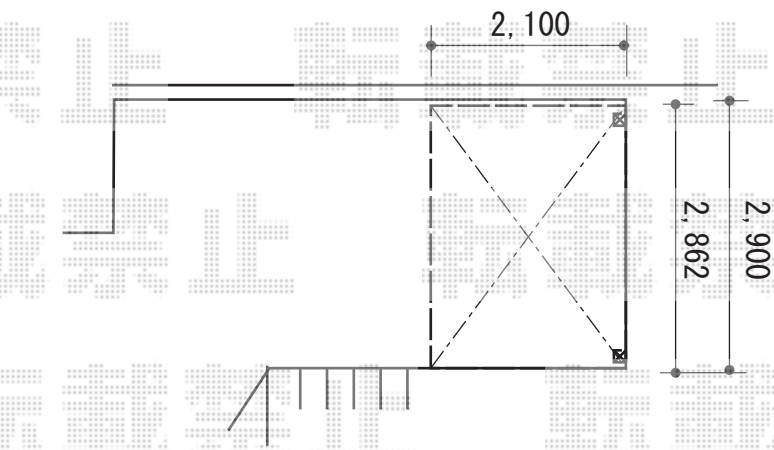

サイクルポート 施工概略図

LIXIL ネスカRミニ (ラウンドスタイル) 積雪~20cm対応
幅= 2,101mm
奥行= 2,862mm(4台~7台用)
色: シャイングレー
屋根材: ポリカーボネート (クリアマット・すりガラス調)
柱仕様: 標準柱仕様 (有効高 約1,900mm)

2018-8-525915	担当者	伊野
---------------	-----	----