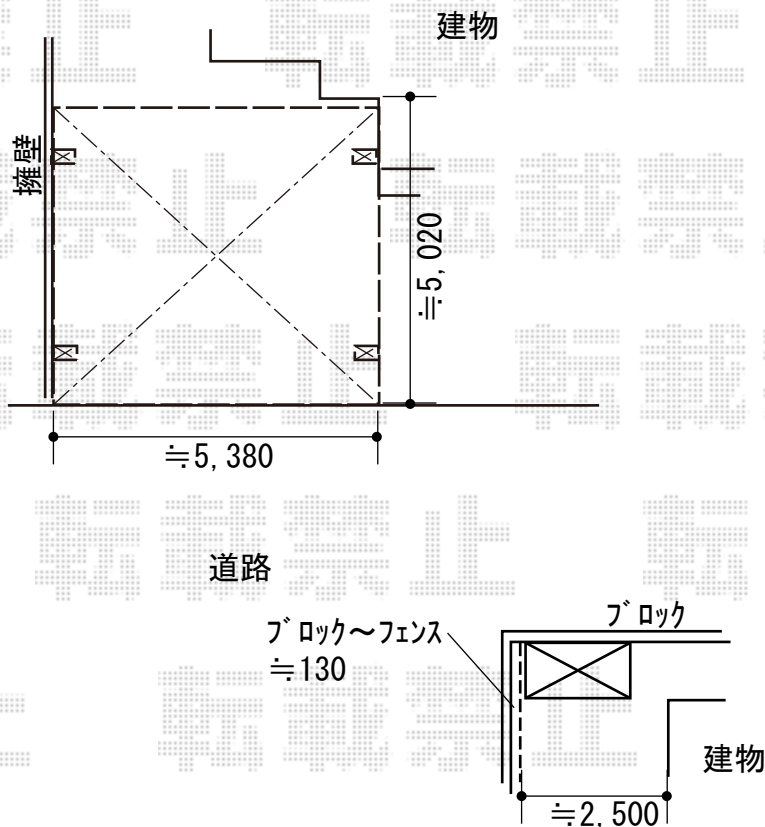

カーポート+物置 施工概略図

YKK AP エフルージュ ツイン 積雪~20cm対応
幅= 5,398mm
奥行= 5,052mm
色： ピュアシルバー
屋根材： ポリカーボネート（トーマイマット）
柱仕様： ハイルフ柱仕様（有効高 約2,350mm）

2018-8-525942

担当者

伊野