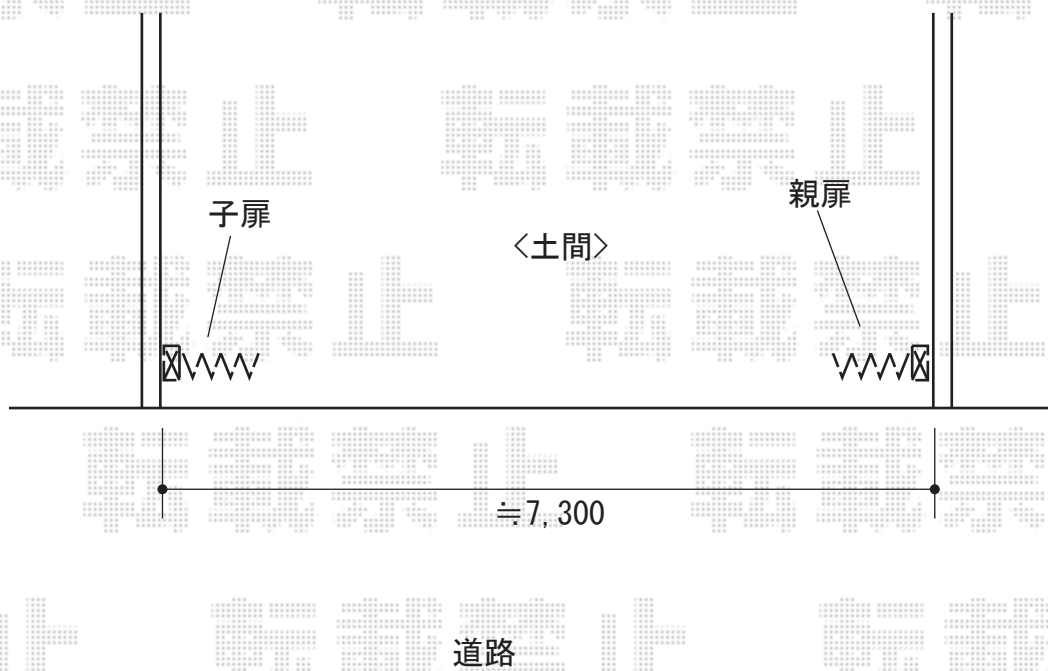

カーゲート 施工概略図

LIXIL (TOEX) <ご提案>アルシャインII H型 Aタイプ ノンレール 両開き親子 (150+630)

開口幅= 6,279 (150+630) mm

全幅= 7,515 (150+630) mm

たたみ幅= 325mm+911mm

高さ= 1,250mm

色: ブロンズ

キャスター数: 6

落棒数: 6

2018-8-525994

担当者

犬伏