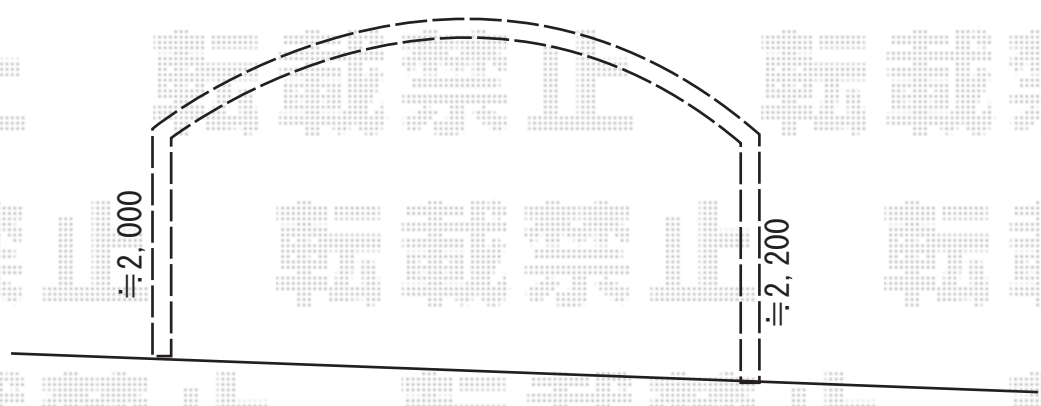

カーポート 施工概略図

LIXIL ネスカR (ラウンドスタイル) ワイド 積雪~20cm対応
幅= 5,139mm
奥行= 4,980mm
色: シャイングレー
屋根材: 熱線吸収ポリカーボネート (ブルーマットS・すりガラス調)
柱仕様: 標準柱仕様 (有効高 約2,200mm)

2018-8-525997

担当者

村上 (公)