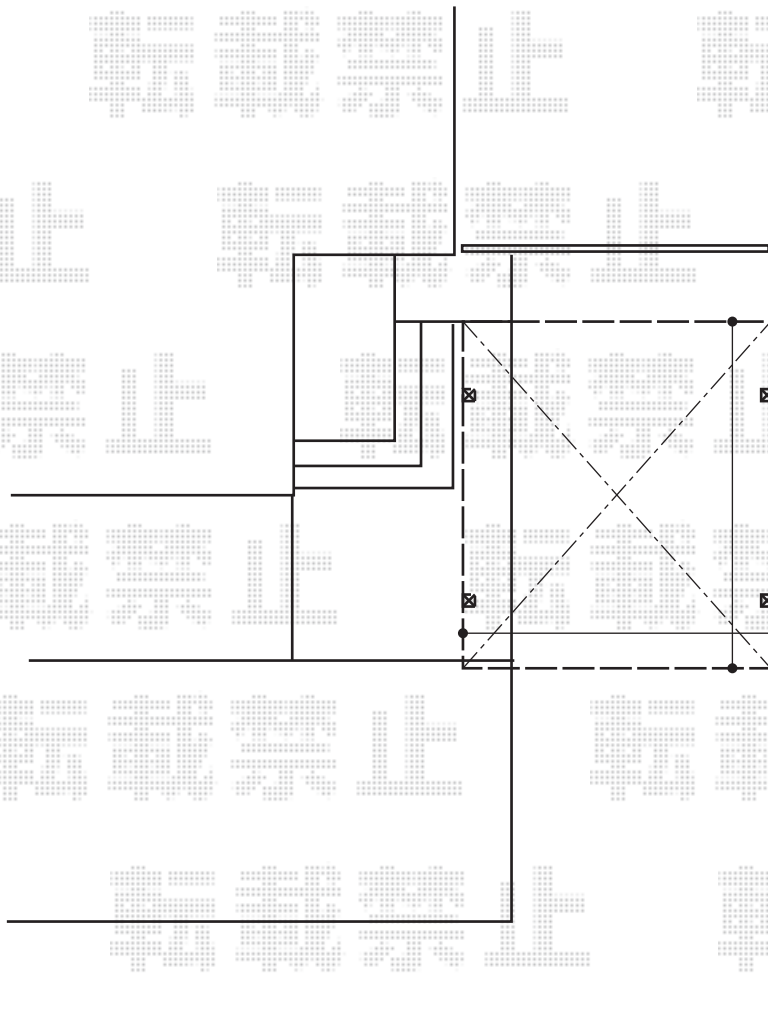

カーポート 施工概略図

YKK AP エフルージュ ツイン 積雪～20cm対応
幅= 5,098mm
奥行= 5,768mm
色： ピュアシルバー
屋根材： 熱線遮断ポリカーボネート(クリアマット)
柱仕様： ハイルーフ柱仕様(有効高 約2,350mm)

2018-8-526045

担当者

伊野