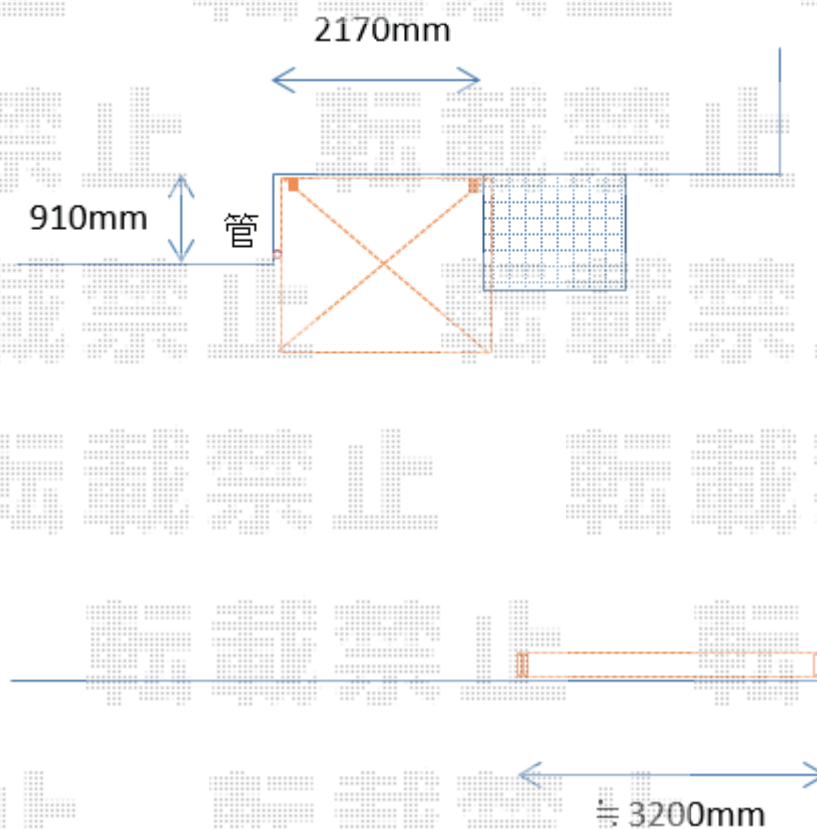

カーゲート サイクルポート 施工概略図

LIXIL (TOEX) アルシャインII L型 Aタイプ ノンレール 片開き
開口幅= 3,092mm
全幅= 3,208mm
たたみ幅= 413mm
高さ= 1,250mm
色： シャイングレー
キャスター数： 2箇所
落棒数： 2本

LIXIL ネスカFミニ (フラットスタイル) 積雪~20cm対応
幅= 1,796mm
奥行= 2,205mm (3台~5台用)
色： シャイングレー
屋根材： ポリカーボネート (クリアマット・すりガラス調)
柱仕様： 標準柱仕様 (有効高 約1,900mm)