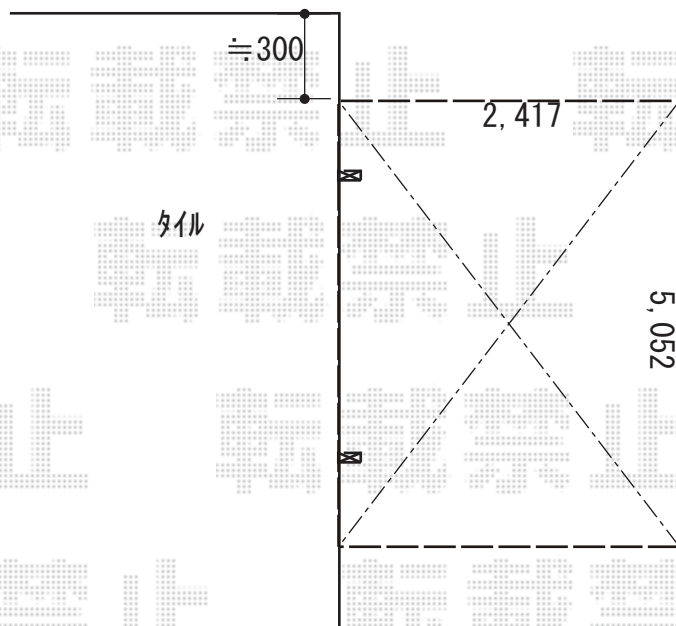

カーポート 施工概略図

YKK AP レイナポートREグラン 前下がり 積雪~20cm対応
幅= 2,417mm
奥行= 5,052mm
色： プラチナステン
屋根材： 熱線遮断ポリカーボネート（アースブルーマット調）
柱仕様： ハイルフ柱仕様（有効高 約2,300mm）

2018-8-526134

担当者 村上（公）