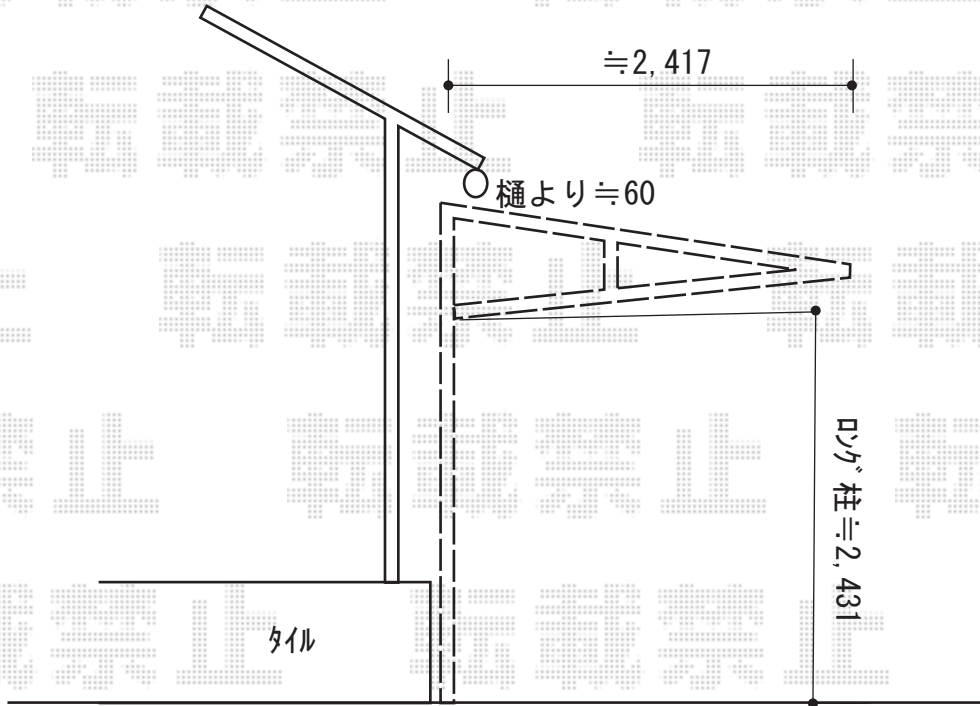

カーポート 施工概略図

YKK AP レイナポートREグラン 前下がり 積雪~20cm対応
幅= 2,417mm
奥行= 5,052mm
色： プラチナステン
屋根材： 熱線遮断ポリカーボネート（アースブルーマット調）
柱仕様： ハイルフ柱仕様（有効高 約2,300mm）

2018-8-526134

担当者 村上（公）