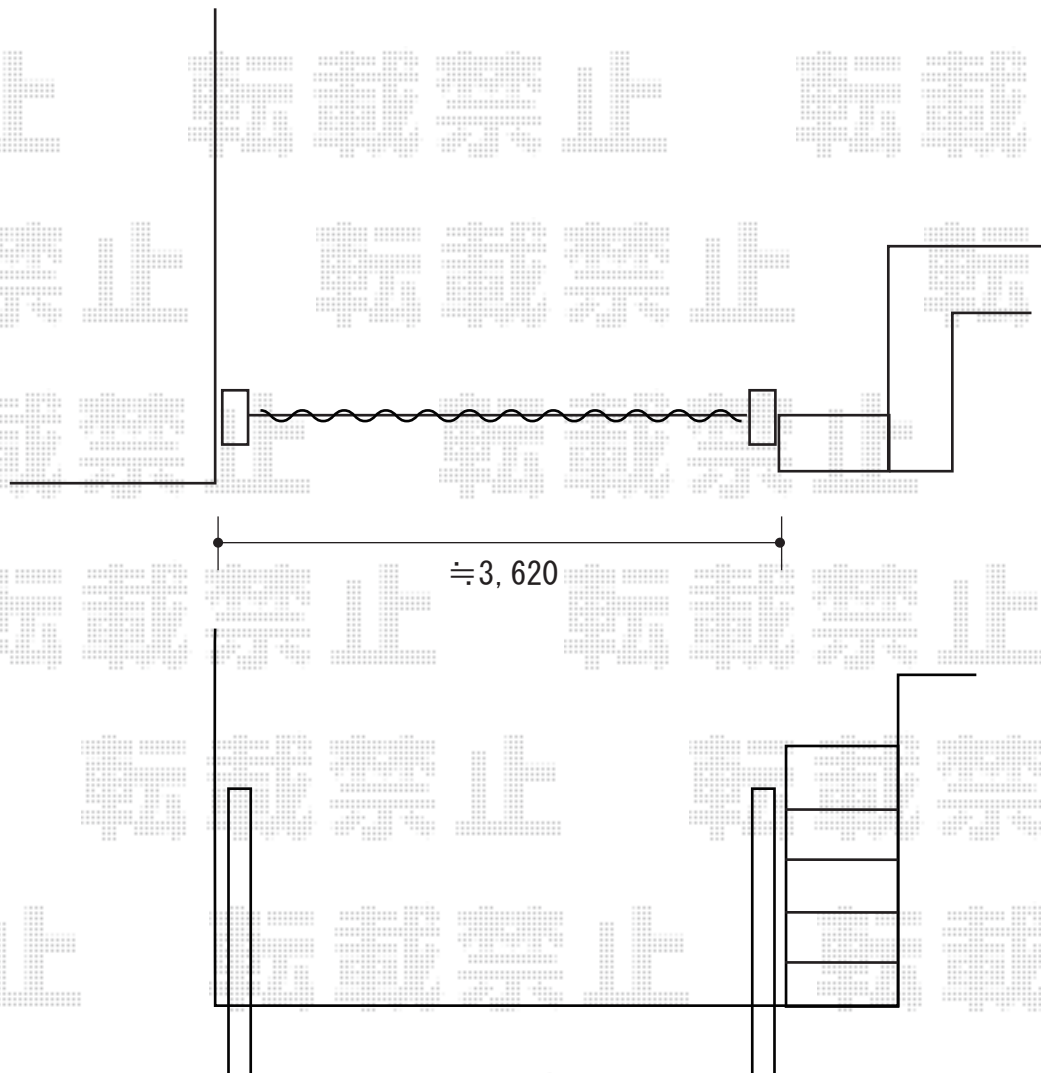

門扉 施工概略図

YKK AP レイオス1型 ノンレール 片開き
開口幅= 3,707mm
全幅= 3,807mm
たたみ幅= 547mm
高さ= 柱 : 1,170 mm 扉 : 1,150mm
色 : ショコラウォールナット+ブラック
キャスター数 : 3箇所
落棒数 : 3本

2018-8-526180

担当者

伊野