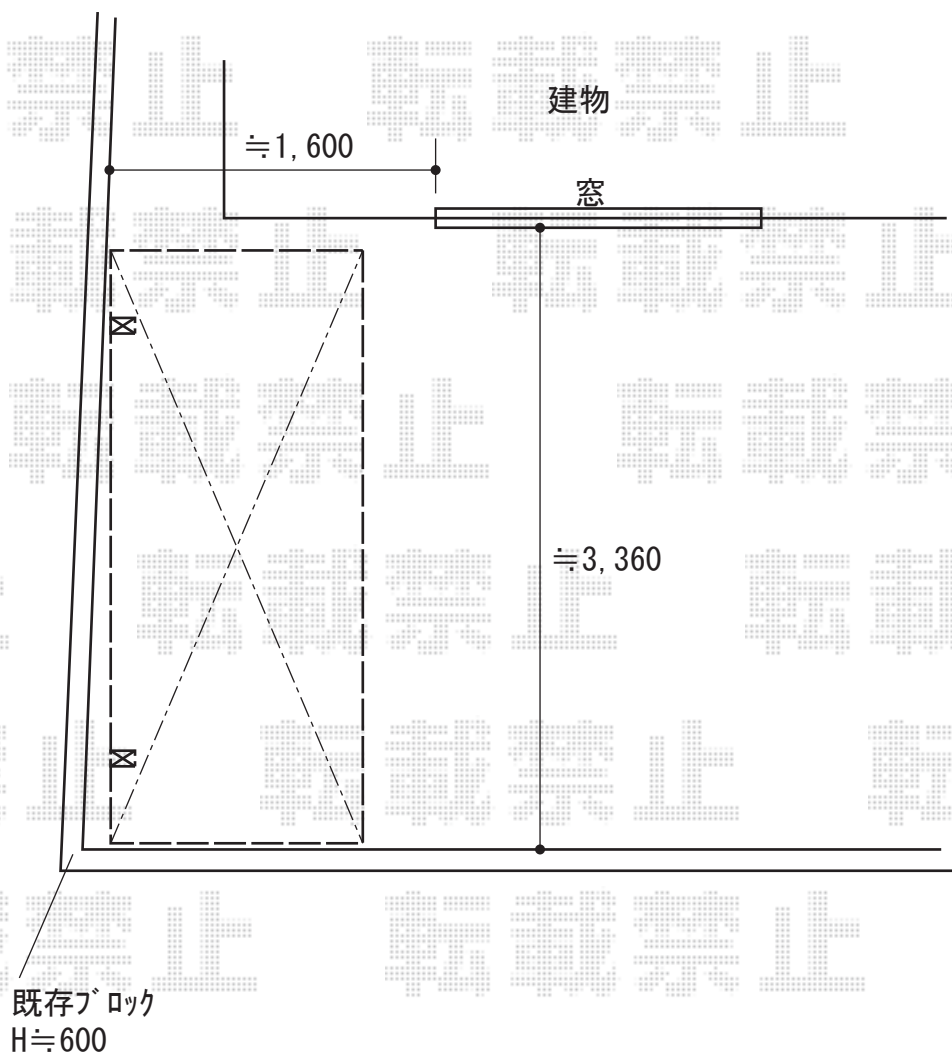

## テラス屋根 施工概略図

LIXIL フーゴF 独立テラスタイプ 単体 積雪~20cm対応  
間口= 2910mm  
出幅= 1196mm  
色： オータムブラウン  
屋根材： 熱線吸収ポリカーボネート（クリアマットS・すりガラス調）  
柱仕様： 標準柱仕様（有効高 約1,900mm）

LIXIL フーゴF 独立テラスタイプ 物干しセット  
色： オータムブラウン  
数量： 2本入り×1セット

LIXIL フーゴF 独立テラスタイプ用サイドパネル  
間口サイズ： 29型用  
高さ= 2段\*H500+800  
色： オータムブラウン  
パネル材： 熱線吸収ポリカーボネート（クリアマットS・すりガラス調）  
柱仕様： 標準柱仕様  
サポート柱： 2本入り×1セット

2018-8-526187

担当者

安田