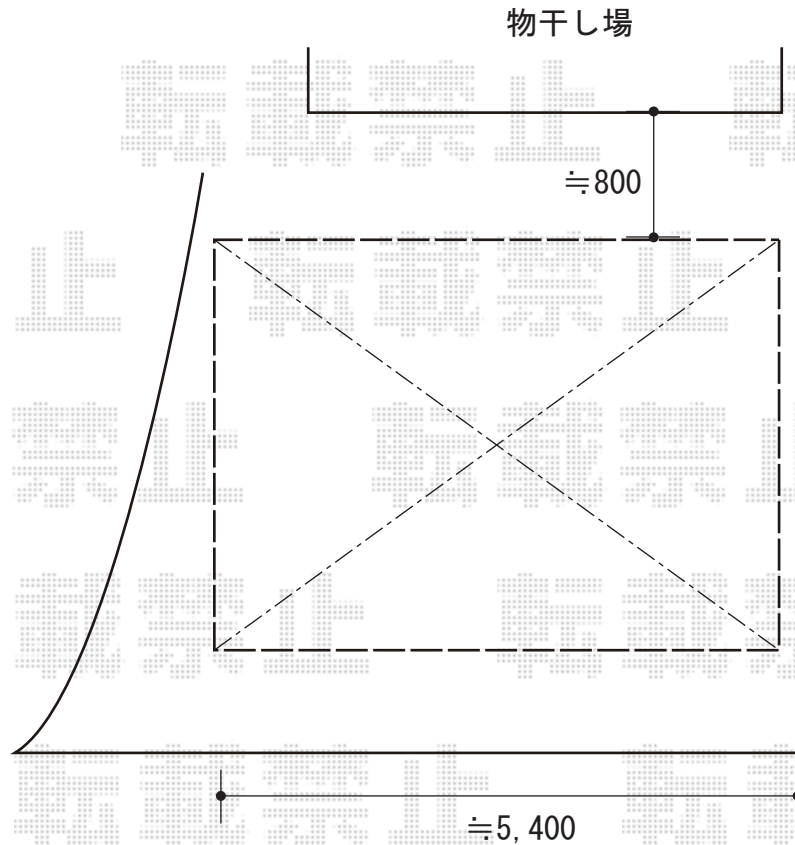

カーポート 施工概略図

Value Select プレシオスポート ワイド 積雪~20cm対応
幅= 5,392mm
奥行= 5,052mm
色：【未定】
屋根材：熱線遮断ポリカーボネート（スカイブルーマット調）
柱仕様：ハイルフ柱仕様（有効高 約2,250mm）

2018-8-526217

担当者

伊野