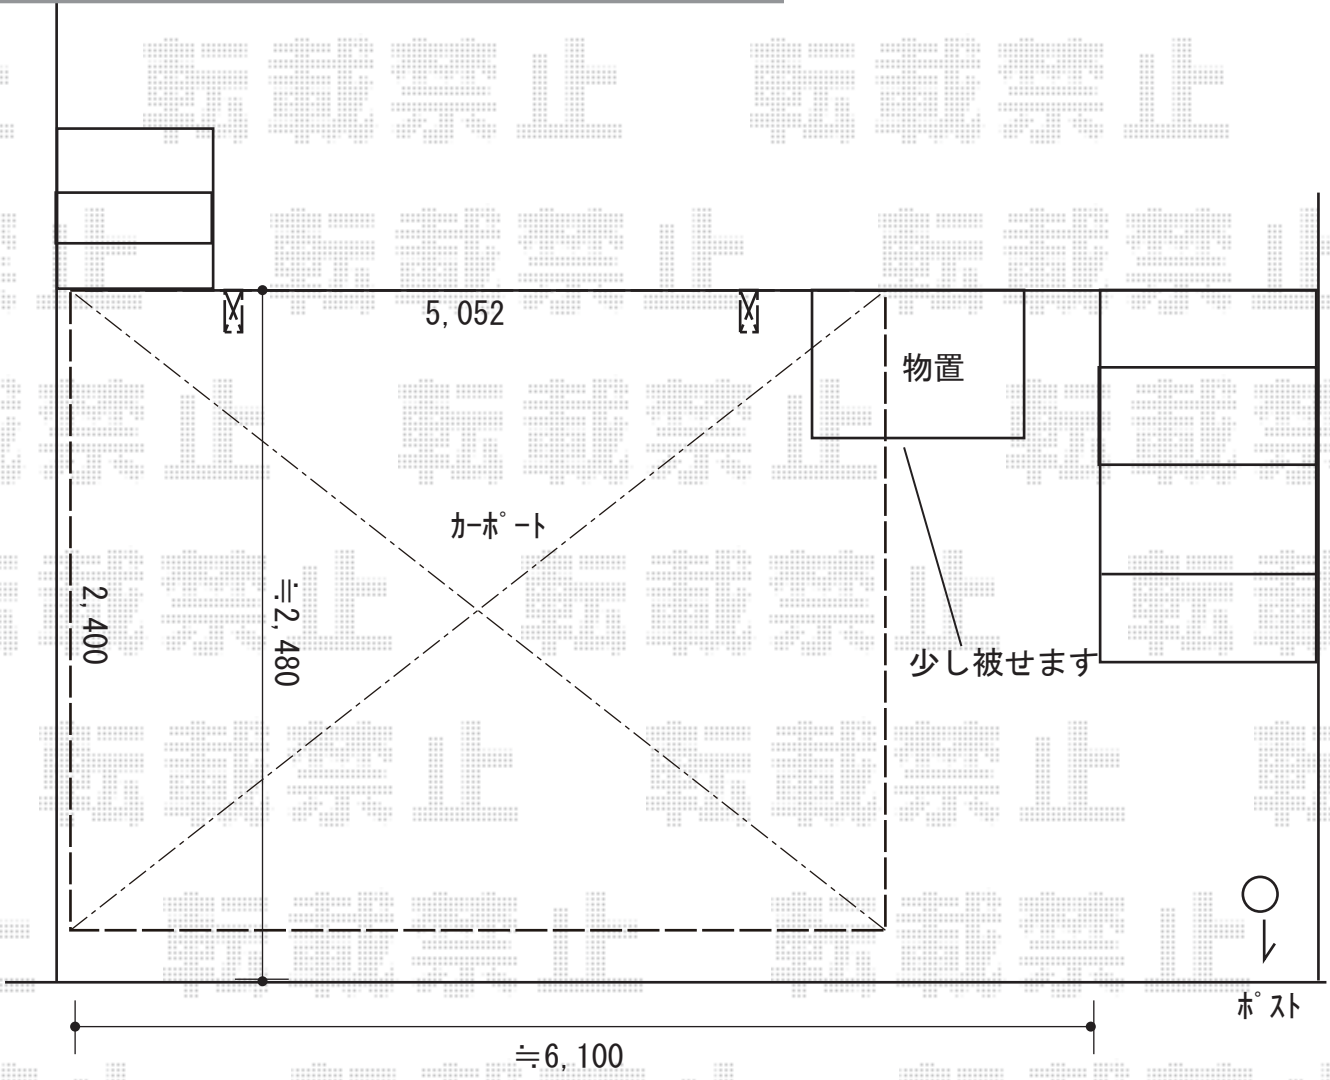

カーポート 施工概略図

YKK AP レイナポートグラン 積雪~20cm対応
幅= 2,400mm
奥行= 5,052mm
色： ブラウン
屋根材： ポリカーボネート（スモークブラウン）
柱仕様： 標準柱仕様（有効高 約2,000mm）

2018-8-526224	担当者	小林
---------------	-----	----