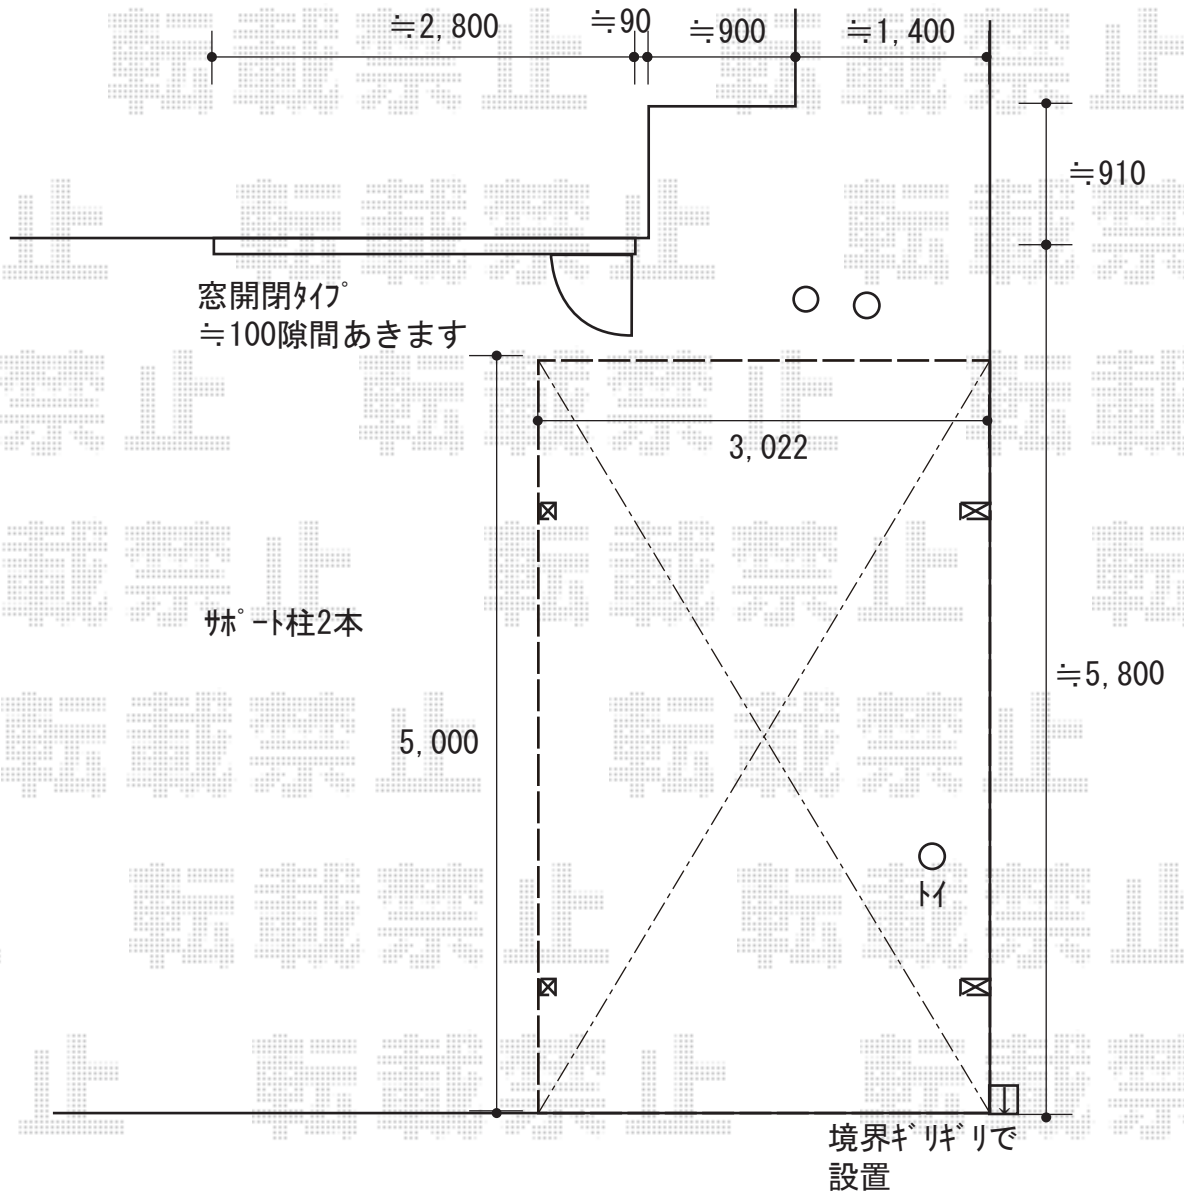

カーポート 施工概略図

LIXIL カーポートSC 積雪～20cm対応

幅= 3,022mm

奥行= 5,000mm

色： シャイングレーF

屋根材： シャイングレーF

柱仕様： ロング柱25仕様（有効高 約2,500mm）

LIXIL カーポートSC 着脱式サポート ロング柱 (H25) 用 2本入り×1セット

色： シャイングレー

2018-8-526329

担当者

小林