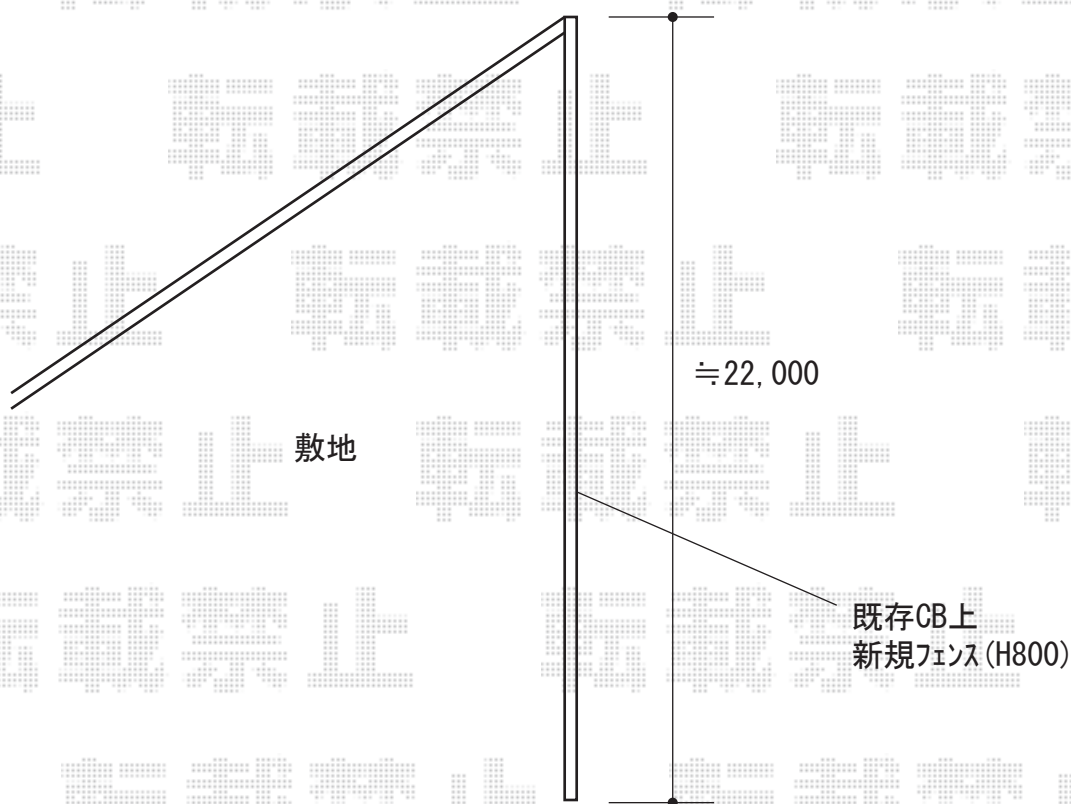

フェンス 施工概略図

朝日フェンス FMフェンス A800(バンドなし)
水平定尺： (2,000×800mm) × 22m
色： ホワイト

2018-8-526424

担当者

新西