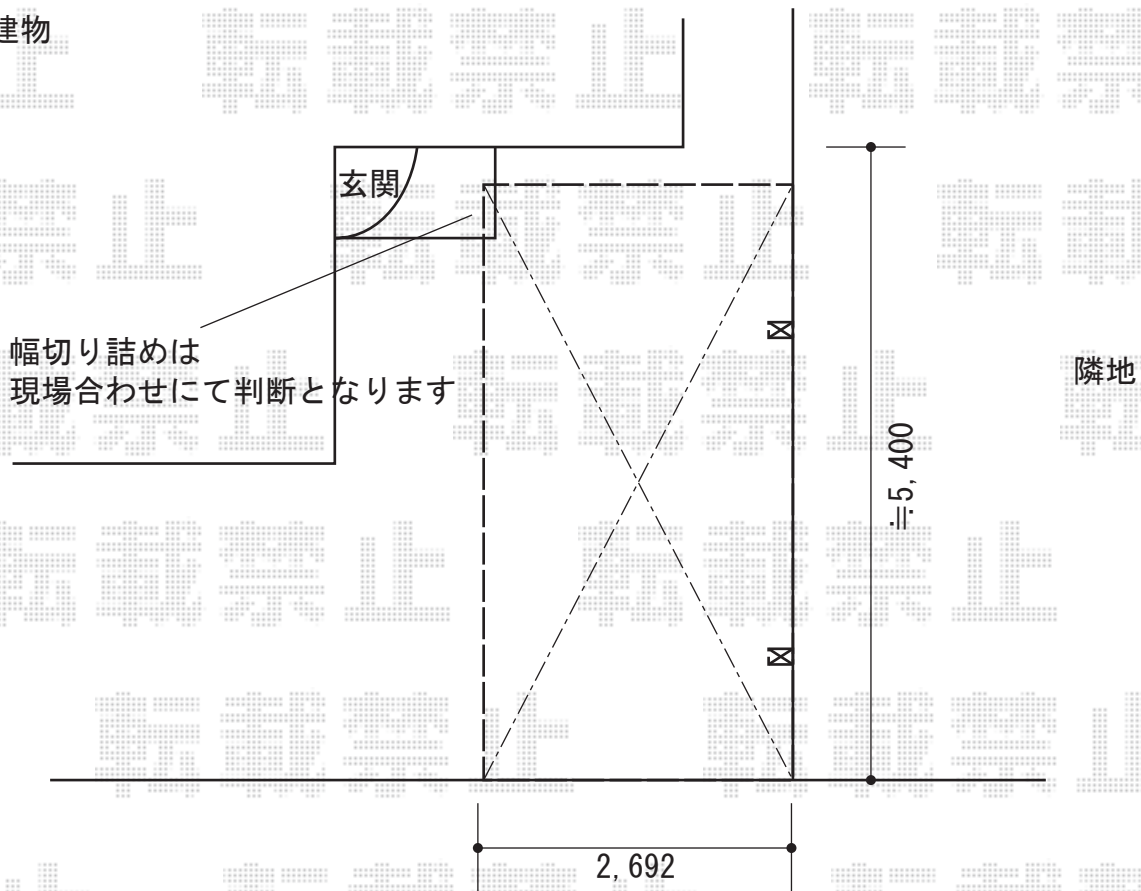

カーポート 施工概略図

LIXIL ネスカF (フラットスタイル) 積雪~20cm対応
幅= 2,692mm
奥行= 5,028mm
色: ブラック
屋根材: 熱線吸収ポリカーボネート (ブルーマットS・すりガラス調)
柱仕様: ロング柱25仕様 (有効高 約2,500mm)

建物

道路

※納まりはイメージです。

2018-8-526454

担当者

伊野