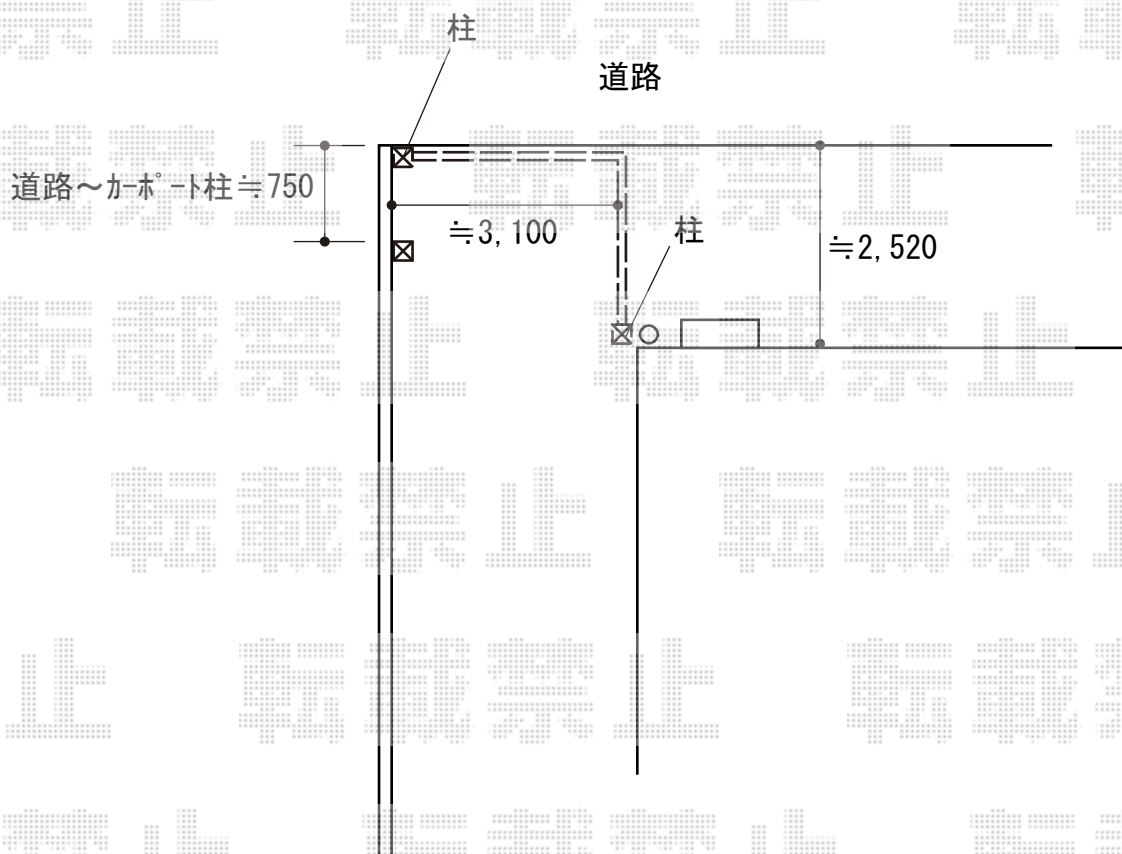

# カーゲート工事 施工概略図

LIXIL (TOEX) アルシャインII PG型R(ペットガード) Aタイプ ノンレール 角地タイプ 両開き 350+270  
開口幅= 3, 287mm/2, 487mm  
全幅= 3, 408mm/2, 608mm  
たたみ幅= 551mm/432mm  
高さ= 1, 450mm  
色： シャイングレー  
キャスター数： 3箇所/2箇所  
落棒数： 3本/2本

※90度回転収納時たたみ幅：641mmとなりますので、  
カーポート柱までに収納可能です。

2018-8-526504

担当者

犬伏